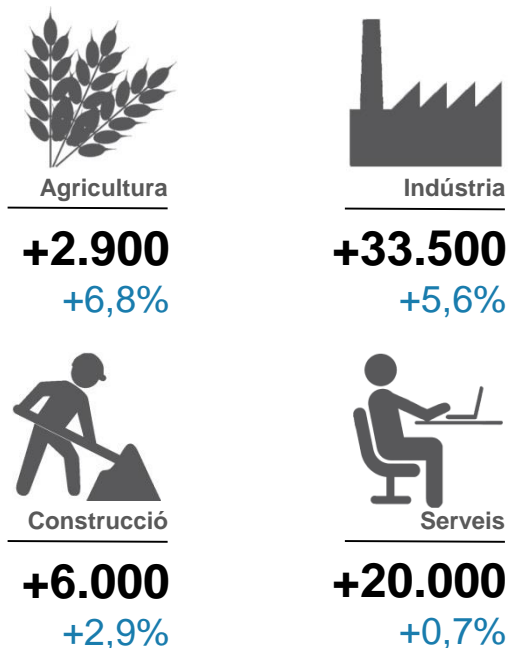

Evolució ocupació respecte trimestre anterior

Ocupació per tipus de jornada

Treball assalariat per tipus de contracte

Ocupació per sector d'activitat

Variació interanual ocupació

* Trencament de sèrie a partir primer trimestre 2021 per canvis metodològics

Taxa d'atur

Font: Observatori del Treball i Model Productiu a partir de dades de l'EPA (Idescat i INE)