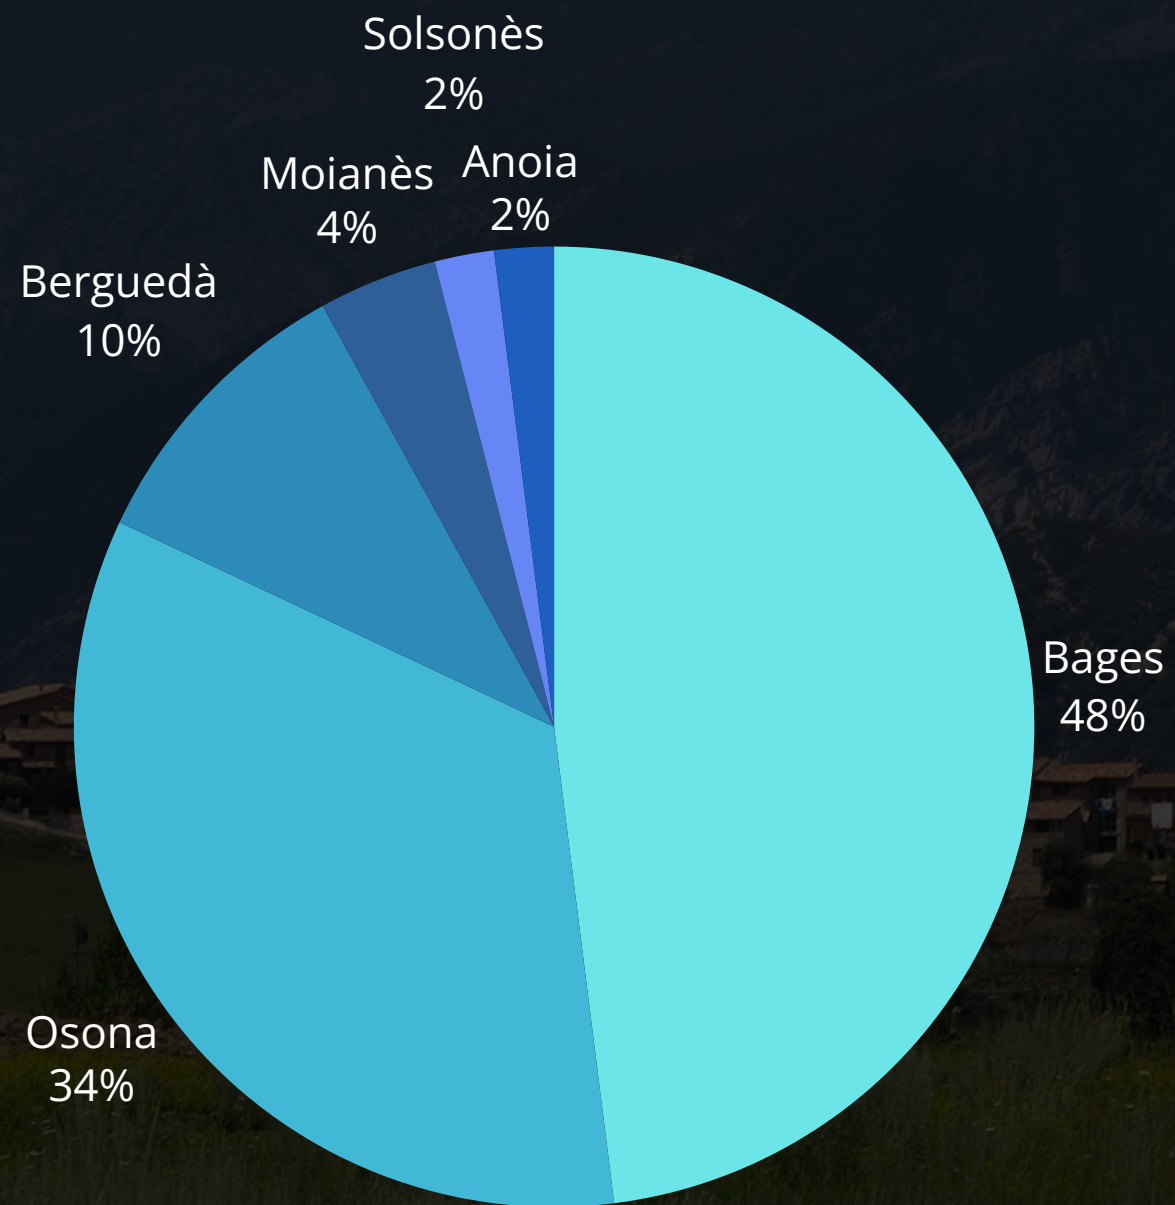

2023 DADES BALANÇ TRUCADES AL 112 DES DE CATALUNYA CENTRAL

Balanç de l'activitat del CAT112 l'any 2023

VEGUERIA CATALUNYA CENTRAL

2023 DADES BALANÇ TRUCADES AL 112 DES DE CATALUNYA CENTRAL

Des de la vegueria de la **Catalunya Central** es van fer un total de 87.160 trucades l'any 2023, un 0,3% més que l'any 2022 en què se'n van fer 86.899

Distribució de l'activitat per **tipologia de trucades**

29.314 trucades
Per motius de
seguretat **34%**

17.395 trucades
Per motius de
trànsit **20%**

24.723 trucades
Per demanar
**assistència
sanitària** **28%**

4.922 trucades
Per alertar
d'incendis **6%**

3.947 trucades
Per motius de
civisme **5%**

2023 DADES BALANÇ TRUCADES AL 112 DES DE CATALUNYA CENTRAL

Distribució **geogràfica** de les trucades per **comarques**

A la comarca del **Berguedà**, el **35,8%** de les trucades es van fer des de la capital: **Berga** (3.139 trucades)

El principal motiu de les trucades va ser per demanar **assistència sanitària** (2.398 trucades)