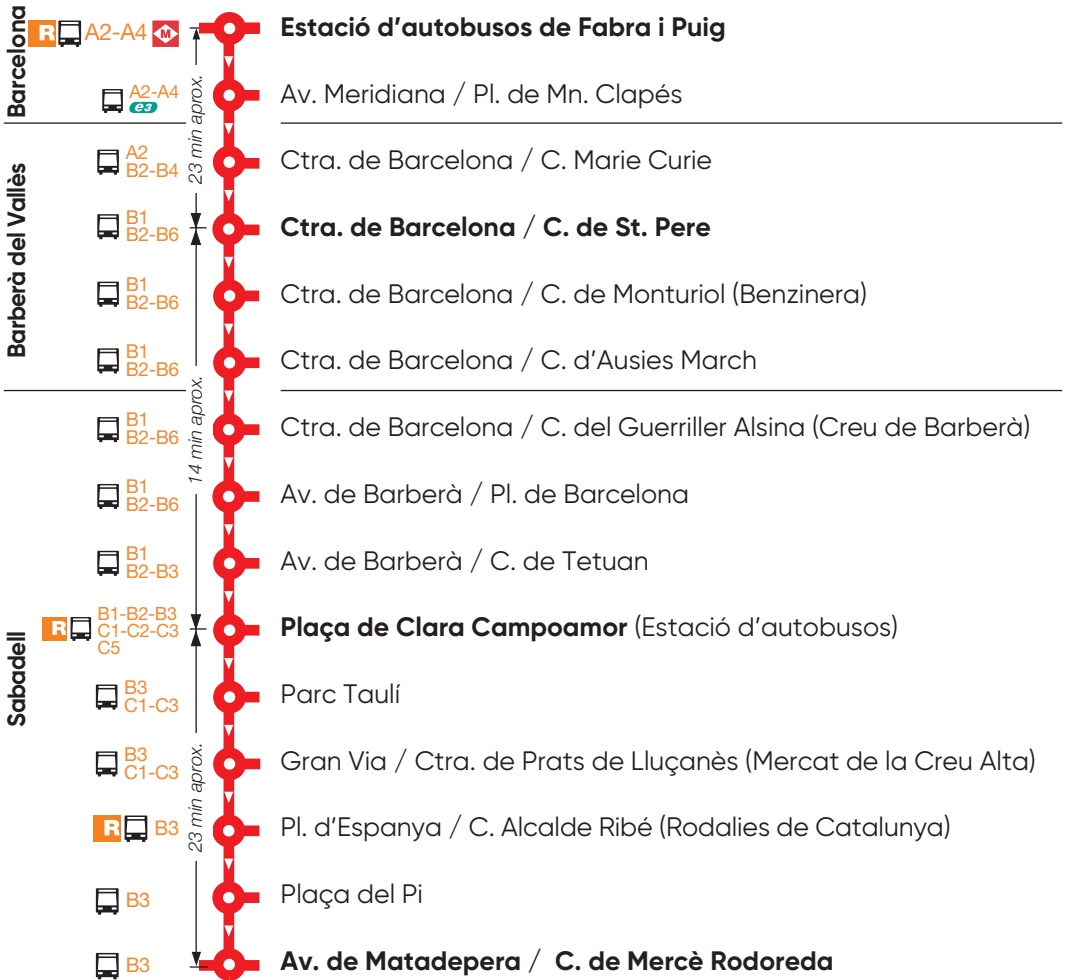

Sabadell - Rda. de la Roureda Barcelona - Fabra i Puig - Est. d'autobusos

Horari

Sortides des d'Av. de Matadepera / C. de Lles

De dilluns a divendres feiners (excepte agost)

05:00 - 05:30 - 5:50 i als :10 :30 i :50 de cada hora fins les 21:50

Sortides des d'Av. de Barberà / C. de Tetuan

de dilluns a divendres feiners (excepte agost)

05:20 - 05:50 - 06:10 - 06:15* - 06:30 - 06:45* - 06:50* - 06:50
i als :10 :30 i :50 de cada hora fins les 22:10

* Arriba fins a Av. Meridiana / C. Felip II (Sagrera)

Els viatgers que comprin el bitllet a l'autobús, poden rebre canvi fins a 10€.

Per facilitar la feina del conductor, situeu-vos a prop de la parada i indiqueu que voleu pujar a l'autobús fent un petit senyal amb la mà.

El compliment d'aquests horaris està subjecte a les incidències i contratemps de la via pública.

No és permès fer trajectes dins la mateixa població.

Barcelona - Fabra i Puig - Est. d'autobusos Sabadell - Rda. de la Roureda