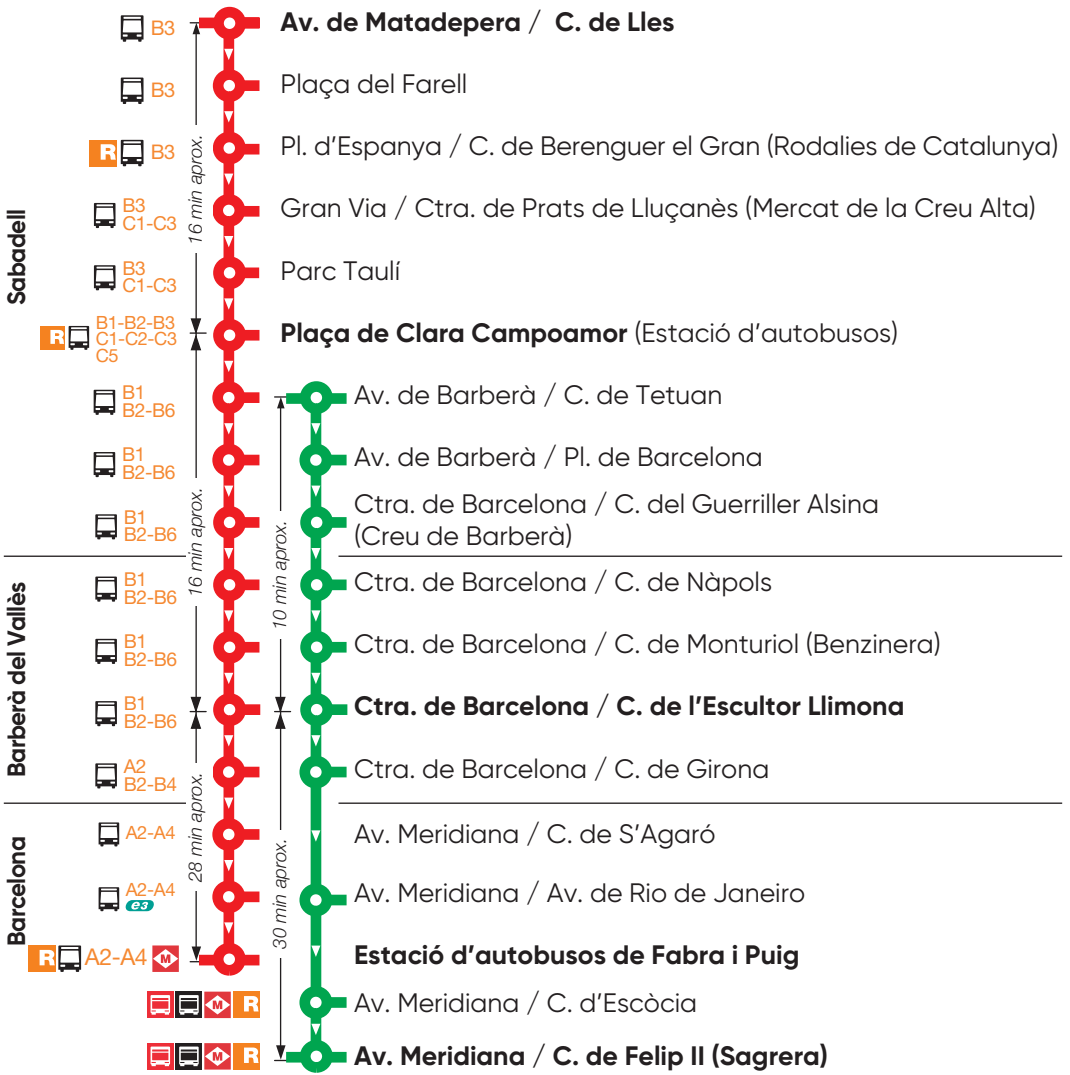

Sabadell - Rda. de la Roureda Barcelona - Fabra i Puig - Est. d'autobusos

Horari

Sortides des d'Av. de Matadepera / C. de Lles

De dilluns a divendres feiners (excepte agost)

05:00 - 05:30 - 5:50 i als :10 :30 i :50 de cada hora fins les 21:50

Sortides des d'Av. de Barberà / C. de Tetuan

de dilluns a divendres feiners (excepte agost)

05:20 - 05:50 - 06:10 - 06:15* - 06:30 - 06:45* - 06:50* - 06:50
i als :10 :30 i :50 de cada hora fins les 22:10

* Arriba fins a Av. Meridiana / C. Felip II (Sagrera)

Els viatgers que comprin el bitllet a l'autobús, poden rebre canvi fins a 10€.

Per facilitar la feina del conductor, situeu-vos a prop de la parada i indiqueu que voleu pujar a l'autobús fent un petit senyal amb la mà.

El compliment d'aquests horaris està subjecte a les incidències i contratemps de la via pública.

No és permès fer trajectes dins la mateixa població.

Barcelona - Fabra i Puig - Est. d'autobusos Sabadell - Rda. de la Roureda