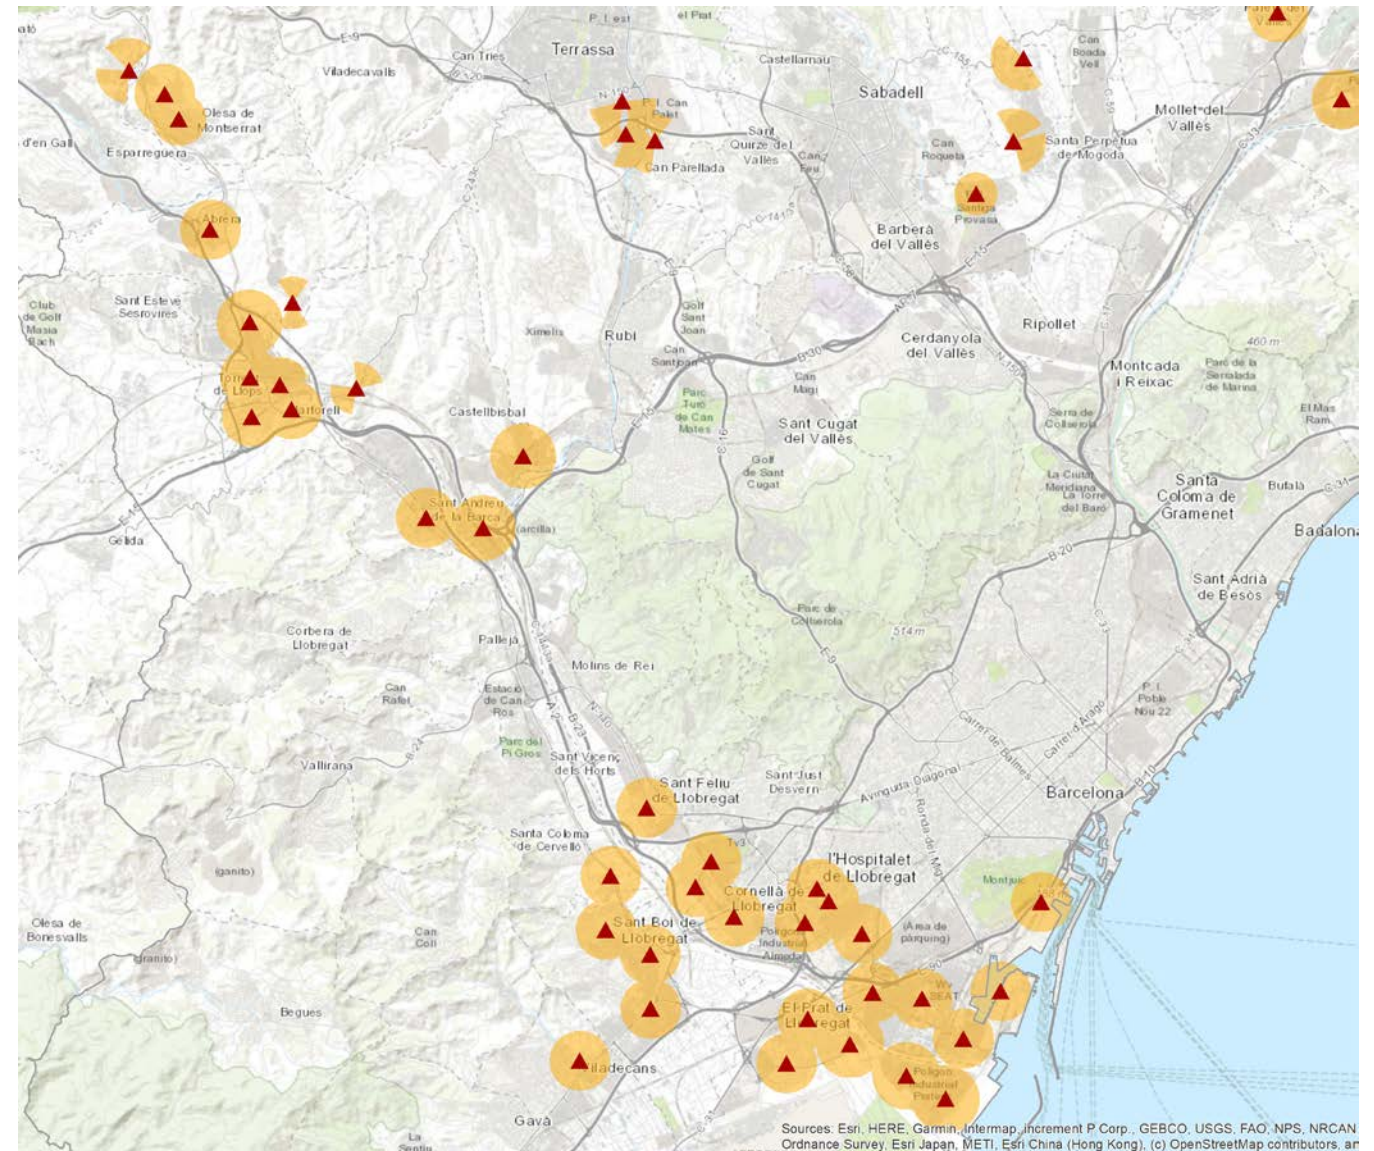

Prova de sirenes de risc químic BCN – 29 de maig

Sirenes que participen a la prova

- **Barcelonès: 8**
  Barcelona (Zona Franca i Port): 5
  l'Hospitalet de Llobregat: 3
- **Baix Llobregat: 26**
  Abrera (2)
  Cornellà de Llobregat (2)
  Esparreguera (1)
  Martorell (5)
  Olesa de Montserrat (2)
  El Prat de Llobregat (5)
  Sant Andreu de la Barca (1)
  Sant Boi de Llobregat (3)
  Sant Feliu de Llobregat (1)
  Sant Joan Despí (2)
  Santa Coloma de Cervelló (1)
  Viladecans (1)