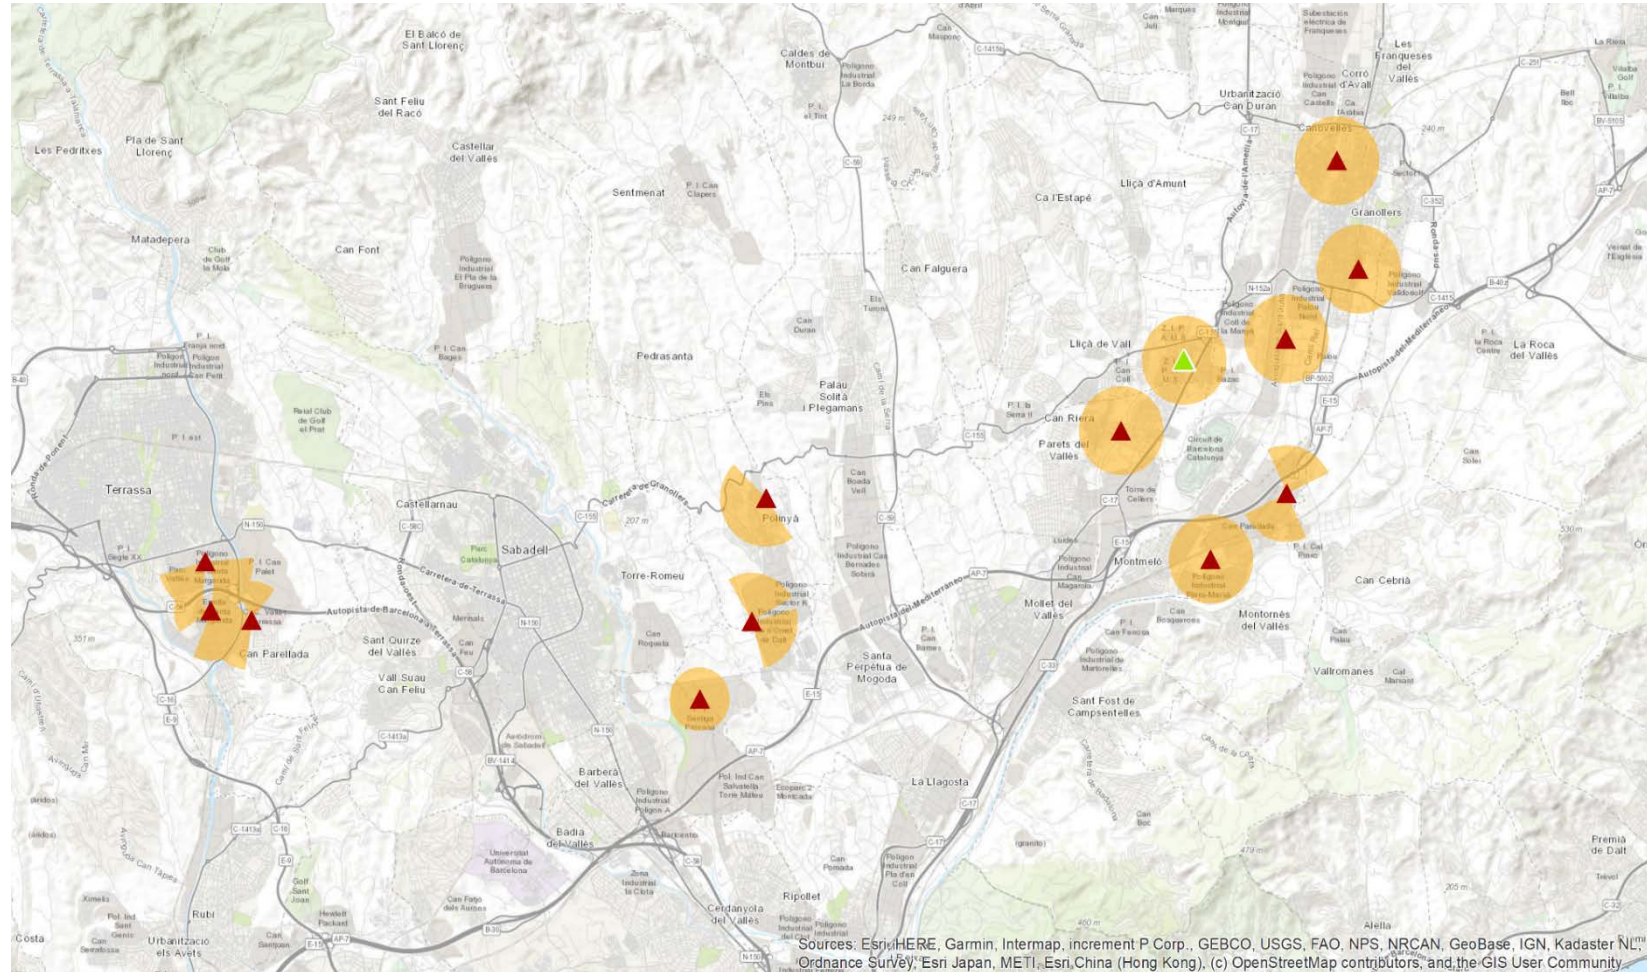

Prova de sirenes de risc químic BCN – 29 de maig

Sirenes que participen a la prova

- **Vallès Occidental: 9**
  - Castellbisbal (3)
  - Polinyà (2)
  - Santa Perpètua de Mogoda (1)
  - Terrassa (3)
- **Vallès Oriental: 7**
  - Granollers (3)
  - Lliça de Vall (1) (nova)
  - Montornès del Vallès (2)
  - Parets del Vallès (1)

Sources: Esri, HERE, Garmin, Intermap, increment P Corp., GEBCO, USGS, FAO, NPS, NRCAN, GeoBase, IGN, Kadaster NL, Ordnance Survey, Esri Japan, METI, Esri China (Hong Kong), (c) OpenStreetMap contributors, and the GIS User Community