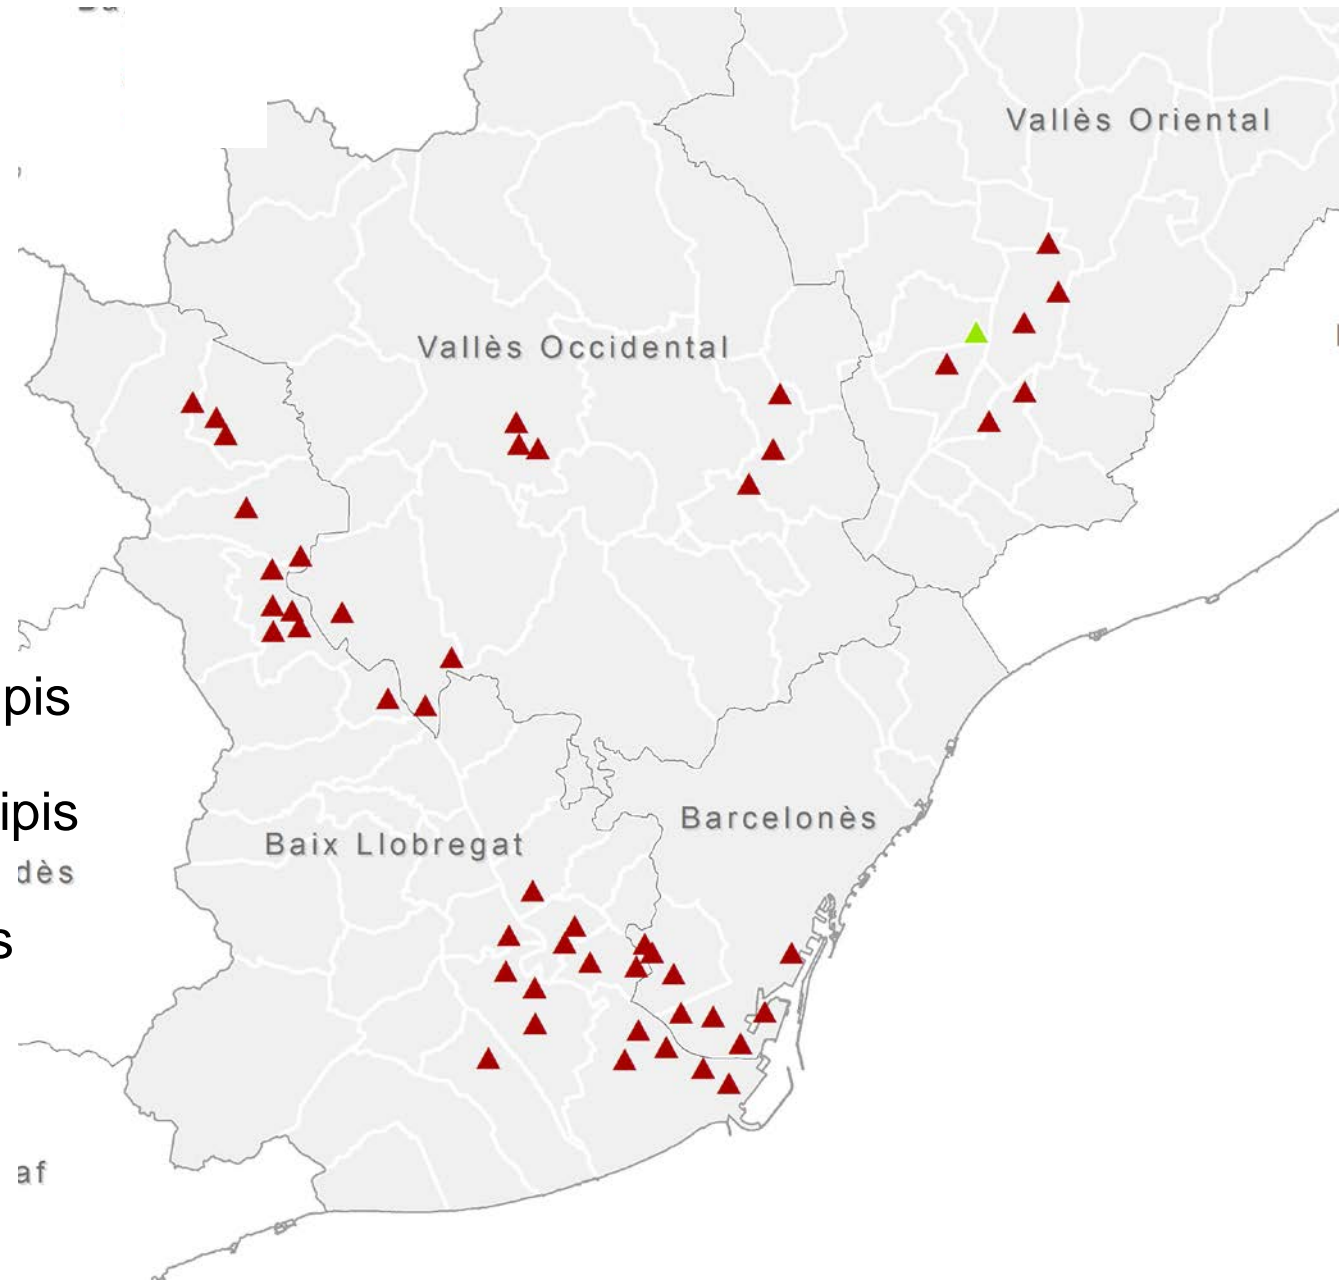

Prova de sirenes risc químic

29 Maig 2024

Barcelonès, Baix Llobregat i Vallès

Prova de sirenes de risc químic BCN – 29 de maig

Sirenes que participen a la prova: 50
(114 total CAT)

Ubicades a **22 municipis**

- Barcelonès: 8 sirenes – 2 municipis
- Baix Llobregat: 26 sirenes – 12 municipis
- Vallès Occidental: 9 sirenes – 4 municipis
- Vallès Oriental: 7 sirenes – 4 municipis

Prova de sirenes de risc químic BCN – 29 de maig

Sirenes que participen a la prova

- **Barcelonès: 8**
Barcelona (Zona Franca i Port): 5
l'Hospitalet de Llobregat: 3
- **Baix Llobregat: 26**
Abrera (2)
Cornellà de Llobregat (2)
Esparreguera (1)
Martorell (5)
Olesa de Montserrat (2)
El Prat de Llobregat (5)
Sant Andreu de la Barca (1)
Sant Boi de Llobregat (3)
Sant Feliu de Llobregat (1)
Sant Joan Despí (2)
Santa Coloma de Cervelló (1)
Viladecans (1)

22 municipis amb sirenes

Abrera (*nucli urbà*)
Barcelona (*Zona Franca i Port*)
Castellbisbal (*zona industrial*)
Cornellà de Llobregat (*nucli urbà centre*)
Esparreguera (*zona industrial*)
Granollers (*nucli urbà*)
l'Hospitalet de Llobregat (*nucli urbà centre*)
Lliça de Vall (1) (*nucli urbà*)
Martorell (*nucli urbà*)
Montornès del Vallès (*Montornès nord i zona industrial*)
Olesa de Montserrat (*nucli urbà*)
Parets del Vallès (*nucli urbà*)
Polinyà (*nucli urbà*)
El Prat de Llobregat (*nucli urbà*)
Sant Andreu de la Barca (*nucli urbà*)
Sant Boi de Llobregat (*nucli urbà*)
Sant Feliu de Llobregat (*nucli urbà*)
Sant Joan Despí (*nucli urbà*)
Santa Coloma de Cervelló (*Colònia Güell*)
Santa Perpètua de Mogoda (*zona industrial*)
Terrassa (*Can Perel·leda i zona industrial*)
Viladecans (*nucli urbà est*)