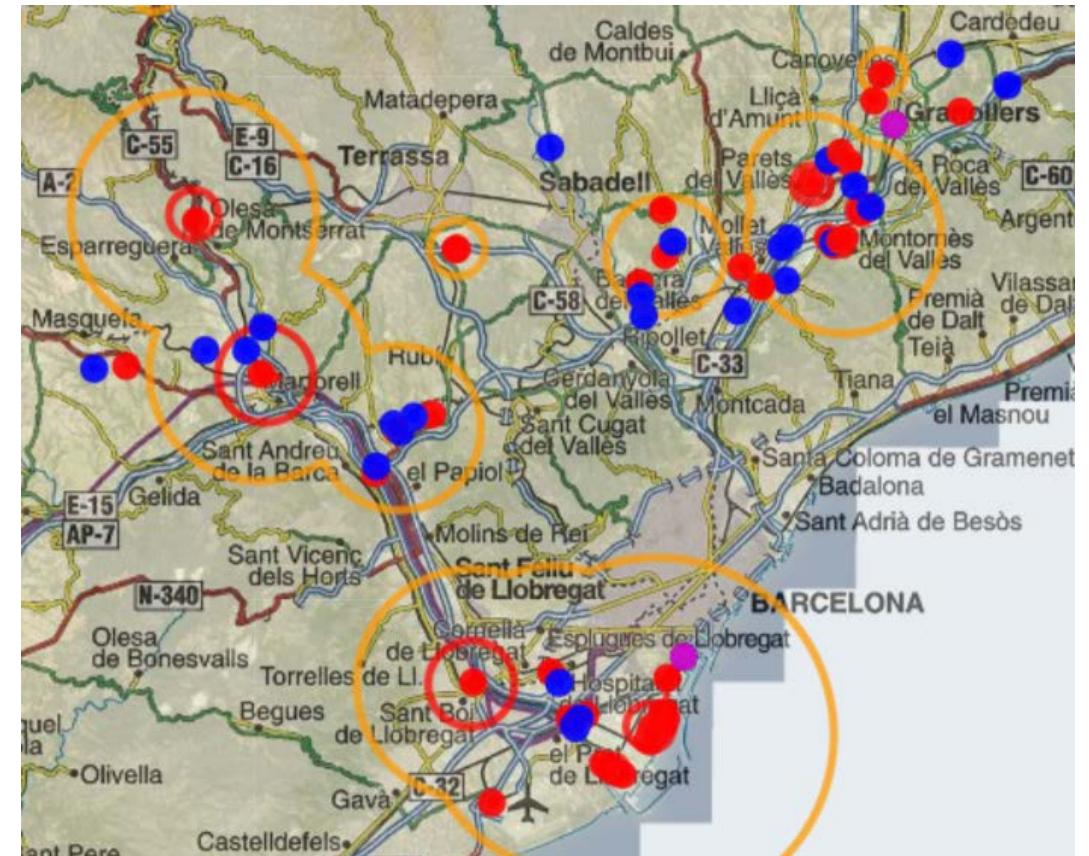

Prova de sirenes de risc químic BCN – 29 de maig

Establiments de risc químic en la zona de la prova: 73

Per comarques

Baix Llobregat: 13 (8 nivell alt i 5 nivell baix).

Barcelonès: 18 (14 nivell alt, 3 nivell baix i 1 aparcament intermodal mercaderies perilloses).

Vallès Occidental: 13 (7 nivell alt i 6 nivell baix).

Vallès Oriental: 29 (15 nivell alt, 12 nivell baix, 1 aparcament intermodal de mercaderies perilloses i 1 pirotècnia)

Per tipologia

44 nivell alt

26 nivell baix

2 aparcaments intermodals de mercaderies perilloses

1 pirotècnia