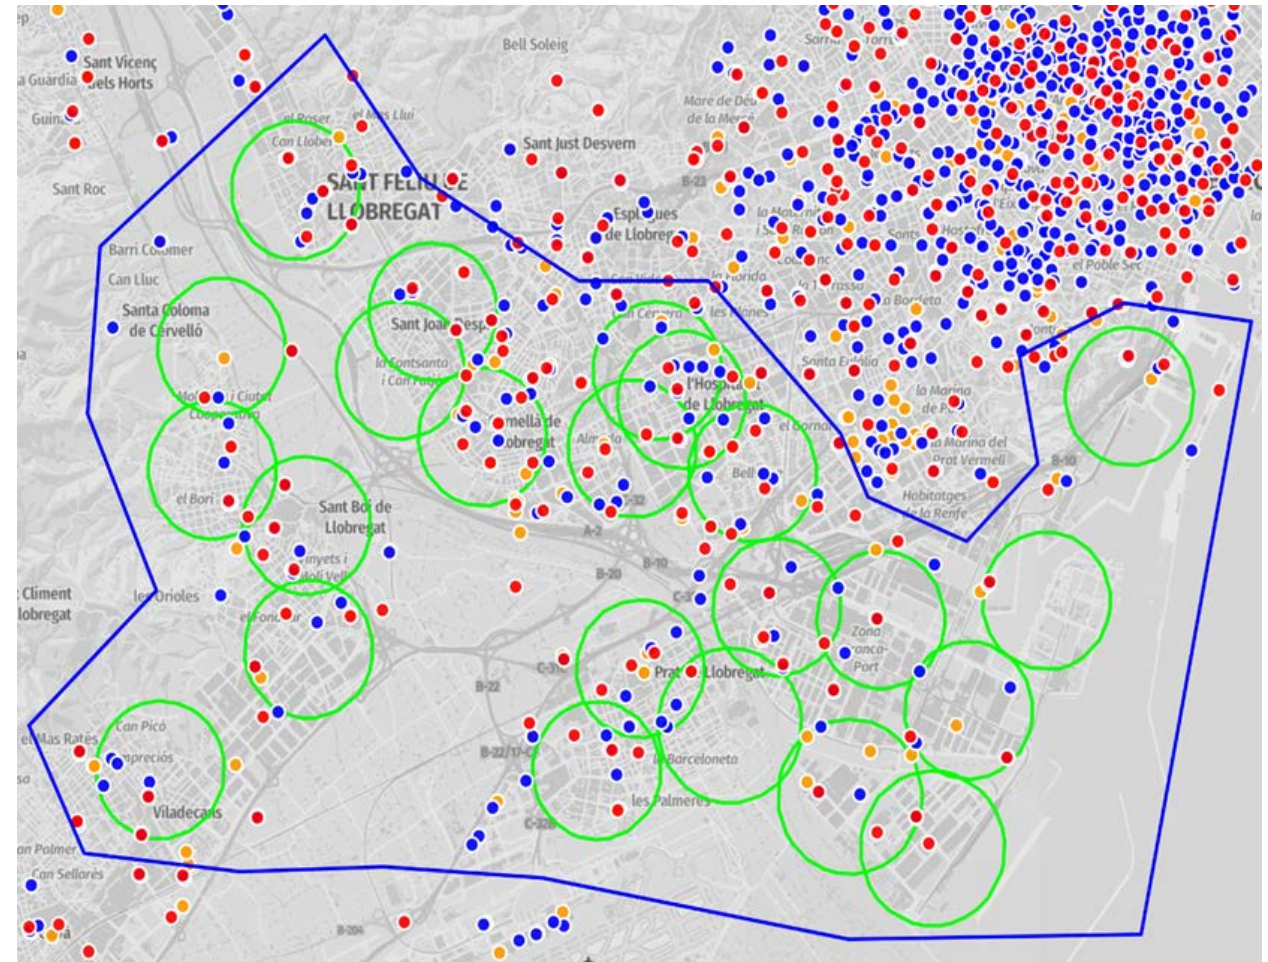

Prova de sirenes de risc químic BCN – 29 de maig

Municipis inclosos en la prova: 32

10 municipis sense sirena dins zona cobertura

Barberà del Vallès (*zona industrial*)
Canovelles (*nucli urbà*)
Esplugues de Llobregat (*extrem sud nucli urbà*)
les Franqueses del Vallès (*extrem sud Corró d'Avall*)
Montmeló (*zona industrial i part del nucli urbà*)
el Papiol (*zona industrial*)
la Roca del Vallès (*zona urbana la Torreta i zona industrial*)
Rubí (*zona industrial*)
Sant Cugat del Vallès (*zona EDAR – lluny nucli urbà*)
Vilanova del Vallès (*zona industrial*)

Vallès Occidental: 13 (7 nivell alt i 6 nivell baix).

Vallès Oriental: 29 (15 nivell alt, 12 nivell baix, 1 aparcament intermodal de mercaderies perilloses i 1 pirotècnia)

Per tipologia

44 nivell alt

26 nivell baix

2 aparcaments intermodals de mercaderies perilloses

1 pirotècnia

Prova de sirenes de risc químic BCN – 29 de maig

Enviament d'alerta a telèfons mòbils

Municipis de la prova de sirenes

Àrea d'audició de les sirenes

Possibilitat de rebre missatge en zona limítrof

Prova de sirenes de risc químic BCN – 29 de maig

Accions a Sant Boi de Llobregat

Municipi amb més població en zona de confinament: 80.000 persones

Escenari de núvol tòxic de clor