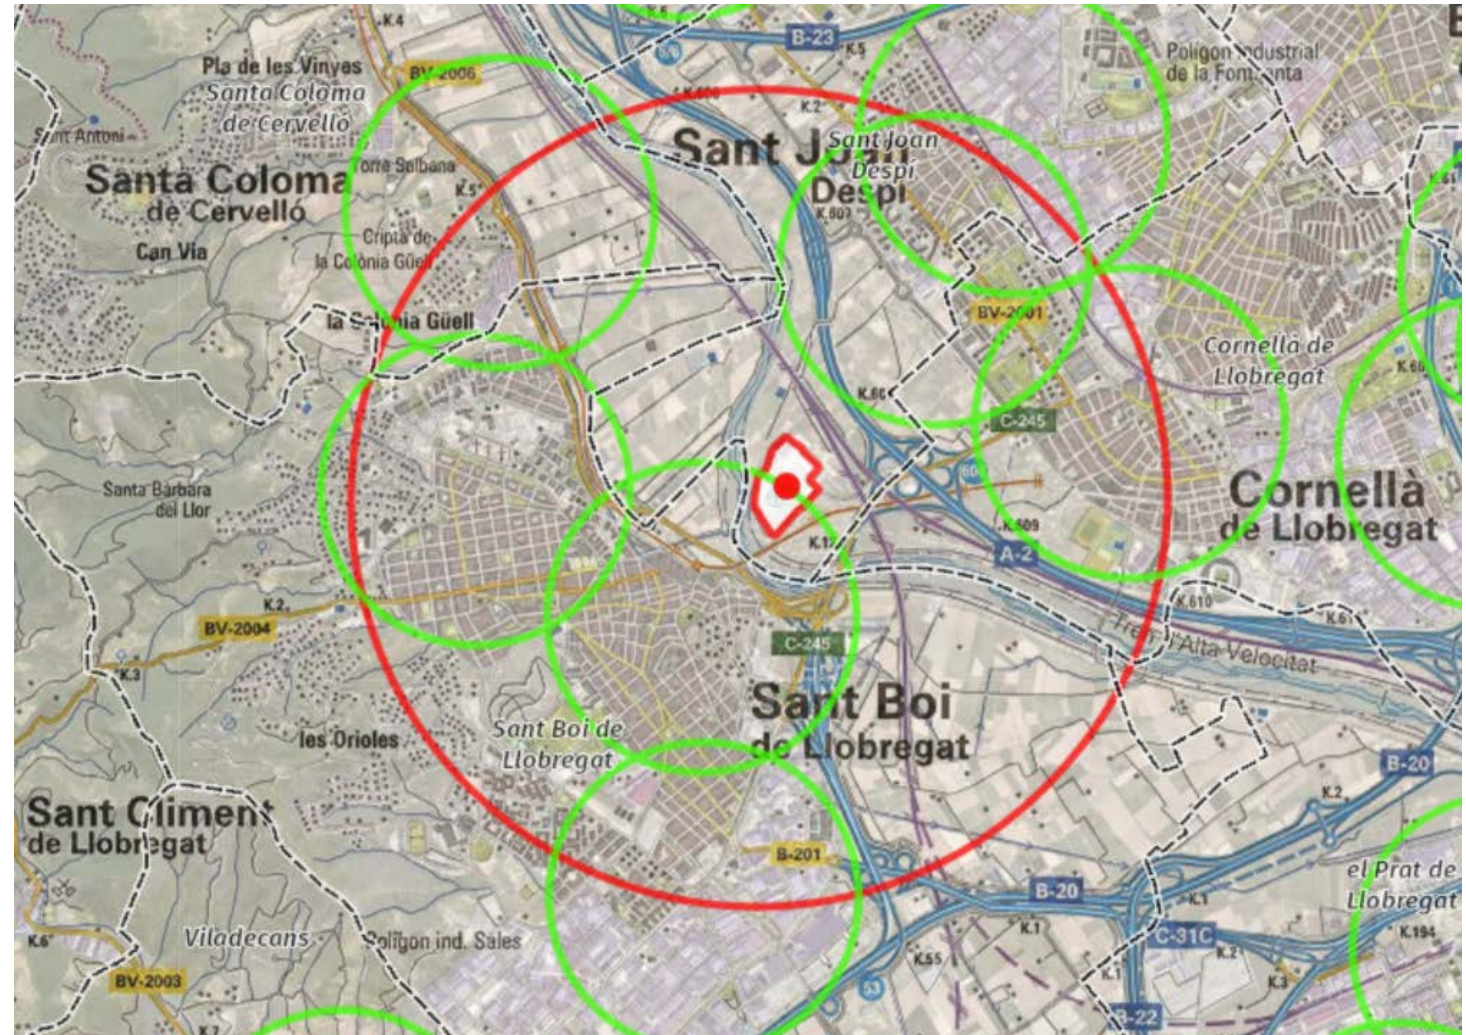

Prova de sirenes de risc químic BCN – 29 de maig

Accions a Sant Boi de Llobregat

Municipi amb més població en zona de confinament: 80.000 persones

Escenari de núvol tòxic de clor

Pràctica de confinament

- 4 mercats municipals
- 14 centres docents
- 4 centres de treball