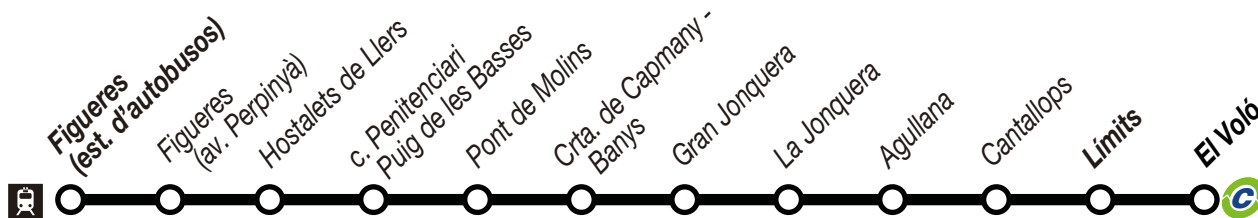

Horaris i recorregut : Figueres - La Jonquera - El Voló

Figueres - La Jonquera El Voló

De dilluns a divendres feiners

| | | | | | | | | | | | |
|-------|-------|-------|--------------------|-------|-------|-------|-------|------------|--------------------|-------|-------|
| 06.15 | 06.20 | - | - | - | - | 06.50 | 07.00 | 07.05 | - | - | - |
| 07.00 | 07.10 | 07.15 | 07.20 | 07.25 | 07.30 | 07.35 | 07.40 | - | - | 07.50 | 08.15 |
| 07.30 | 07.40 | 07.45 | - | 07.55 | 08.00 | 08.05 | 08.15 | - | - | - | - |
| 08.00 | 08.10 | - | - | - | - | 08.30 | 08.35 | - | - | 08.45 | 09.10 |
| 09.00 | 09.10 | 09.15 | - | 09.25 | 09.30 | 09.35 | 09.40 | 09.50 | - | - | - |
| 10.00 | 10.10 | 10.15 | 10.20 | 10.25 | 10.30 | 10.35 | 10.40 | Per l'Ap-7 | | → | 11.10 |
| 11.00 | 11.10 | 11.15 | - | 11.25 | 11.30 | 11.35 | 11.45 | - | - | - | - |
| 12.00 | 12.10 | 12.15 | - | 12.25 | 12.30 | 12.35 | 12.40 | - | - | 12.45 | - |
| 13.00 | 13.10 | 13.15 | - | 13.25 | 13.30 | 13.35 | 13.40 | 13.50 | 14.10 ² | - | - |
| 14.00 | 14.10 | 14.15 | - | 14.25 | 14.30 | 14.35 | 14.45 | - | - | - | - |
| 15.00 | 15.10 | 15.15 | 15.20 ¹ | 15.25 | 15.30 | 15.35 | 15.40 | 15.50 | - | - | - |
| 16.00 | 16.10 | 16.15 | - | 16.25 | 16.30 | 16.35 | 16.45 | - | - | - | - |
| 17.00 | 17.10 | 17.15 | 17.20 ¹ | 17.25 | 17.30 | 17.35 | 17.40 | - | - | 17.50 | 18.10 |
| 18.00 | 18.10 | 18.15 | - | 18.25 | 18.30 | 18.35 | 18.40 | 18.50 | - | - | - |
| 19.00 | 19.10 | 19.15 | - | 19.25 | 19.30 | 19.35 | 19.40 | - | - | 19.50 | 20.05 |
| 20.00 | 20.10 | 20.15 | - | 20.25 | 20.30 | 20.35 | 20.45 | - | - | - | - |