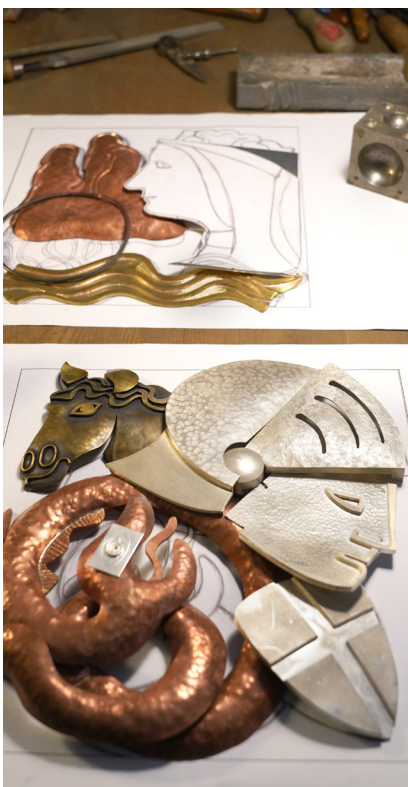

Ofrena d'una Llàntia Votiva del Cos de Mossos d'Esquadra

Durant la missa conventual de les 11:00 hores el Cos de Mossos d'Esquadra oferirà una llàntia votiva a la Mare de Déu de Montserrat que quedarà ubicada de manera permanent dins de la Basílica.

Una llàntia votiva és una espelma o làmpada que s'encén com a signe de devoció o agraïment en llocs sagrats com esglésies o monestirs. Aquesta pràctica és habitual en la tradició catòlica i també en altres religions. Al monestir de Montserrat és comú veure llànties votives enceses davant de la imatge de la Mare de Déu, com a mostra de fe i respecte.

La llàntia s'ha construït amb materials nobles per part d'un orfebre. Té forma de cub que simbolitza els quadrats del logotip de mossos d'esquadra i en cadascuna de les cares hi ha elements propis i identificatius del Cos de Mossos d'Esquadra i del seu vincle amb Montserrat.

Aquesta llàntia s'ha subvencionat a partir del mecenatge amb les donacions voluntàries fetes per part de 260 mossos i mosses i la Fundació Mossos d'Esquadra.