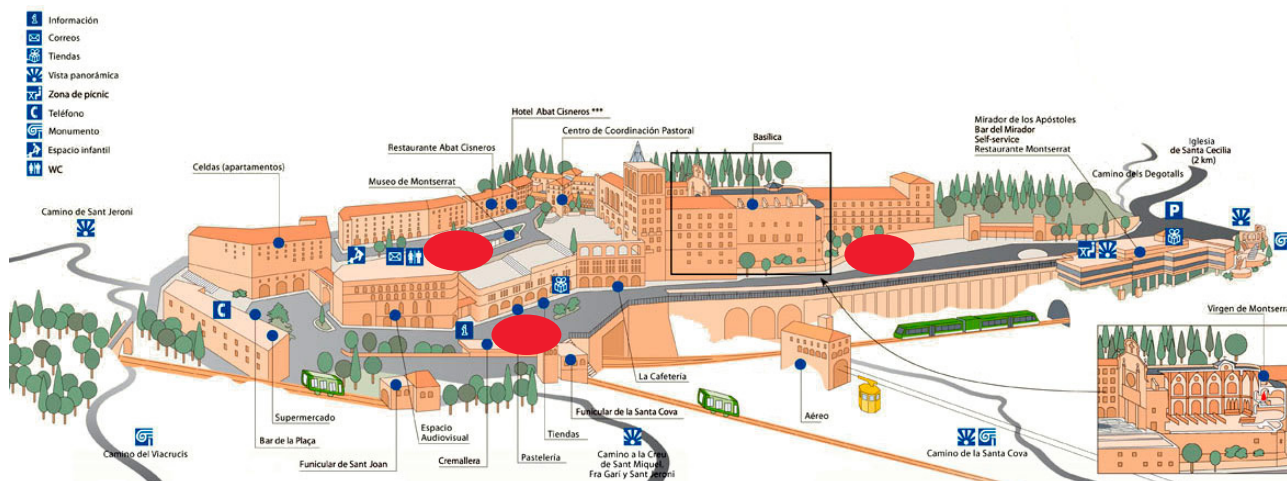

DIMARTS 19 DE NOVEMBRE

Exposició de vehicles policials

Del 19 al 24 de novembre de 2024

Diversos vehicles policials s'exposaran durant la setmana en diferents espais de Montserrat. Els vehicles es distribuïran per la zona de l'escolania, la plaça de la Santa Creu i davant de la Plaça de Santa Maria.

Els vehicles exposats pertanyen a la Comissaria General de Mobilitat (Trànsit), a les Unitats de Seguretat Ciutadana i a les unitats especialitzades del Cos (Canina, Muntanya, Subsol, Ordre Públic...) de la Comissaria General d'Intervenció.

Les persones que vulguin podran conèixer els detalls i la capacitat operativa de cada vehicle exposat. En cadascun dels punts d'exposició un especialista en farà la corresponent explicació.

ZONES D'EXPOSICIÓ DE VEHICLES

Ruta circular amb bicicleta de muntanya

La Unitat de Muntanya amb la col·laboració del Club Esportiu de Mossos d'Esquadra organitzen aquesta ruta circular en bicicleta de muntanya.

El recorregut es farà en grup perquè tothom se senti còmode i segur. La sortida no serà competitiva, s'iniciarà a les 09:30 davant del Monestir i es preveu ser-hi de nou a les 13:00, després de més de tres hores de pedalar. Hi haurà dos recorreguts: un de 35 Km. i un altre de 45 Km.

A mitja cursa es farà una aturada per recuperar forces.

Cal fer inscripció prèvia al itpg1105@mossos.cat

ORA
LEGE
LABORA
REGE TE IPSUM
IN COMMUNITATE

mossos d'esquadra