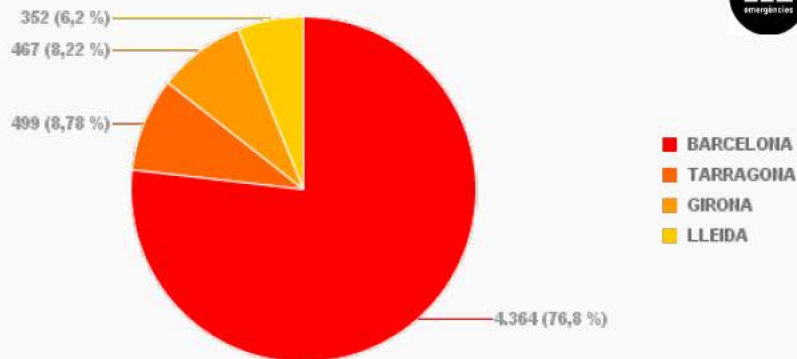

Trucades

5.698

Incidents

4.098

112
emergències**Distribució de trucades per demarcació**112
emergències**Comarques amb més trucades**112
emergències**Comarques amb més trucades****%**

Barcelonès	55,40%
Vallès Occidental	12,00%
Baix Llobregat	8,91%
Maresme	4,80%
Vallès Oriental	4,09%
Segrià	4,06%
Tarragonès	3,26%
Baix Camp	2,77%
Baix Penedès	2,36%
Gironès	2,36%