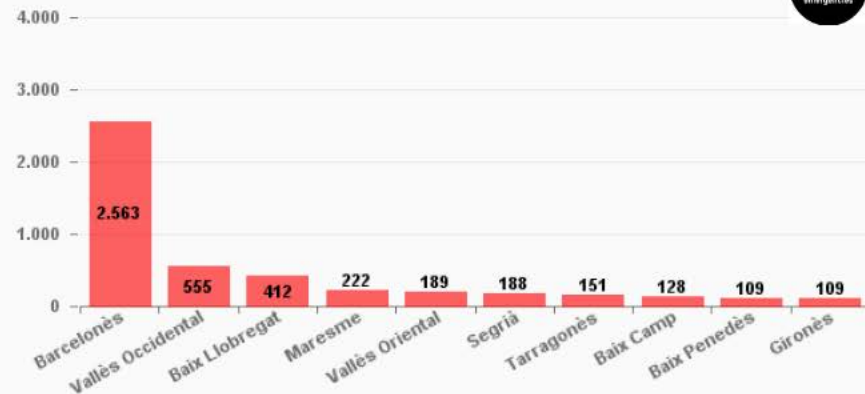

Trucades

5.698

Incidents

4.098

112
emergències**Distribució de trucades per demarcació**112
emergències**Comarques amb més trucades**112
emergències**Comarques amb més trucades****%**

Barcelonès	55,40%
Vallès Occidental	12,00%
Baix Llobregat	8,91%
Maresme	4,80%
Vallès Oriental	4,09%
Segrià	4,06%
Tarragonès	3,26%
Baix Camp	2,77%
Baix Penedès	2,36%
Gironès	2,36%

Municipis amb més trucades112
emergències