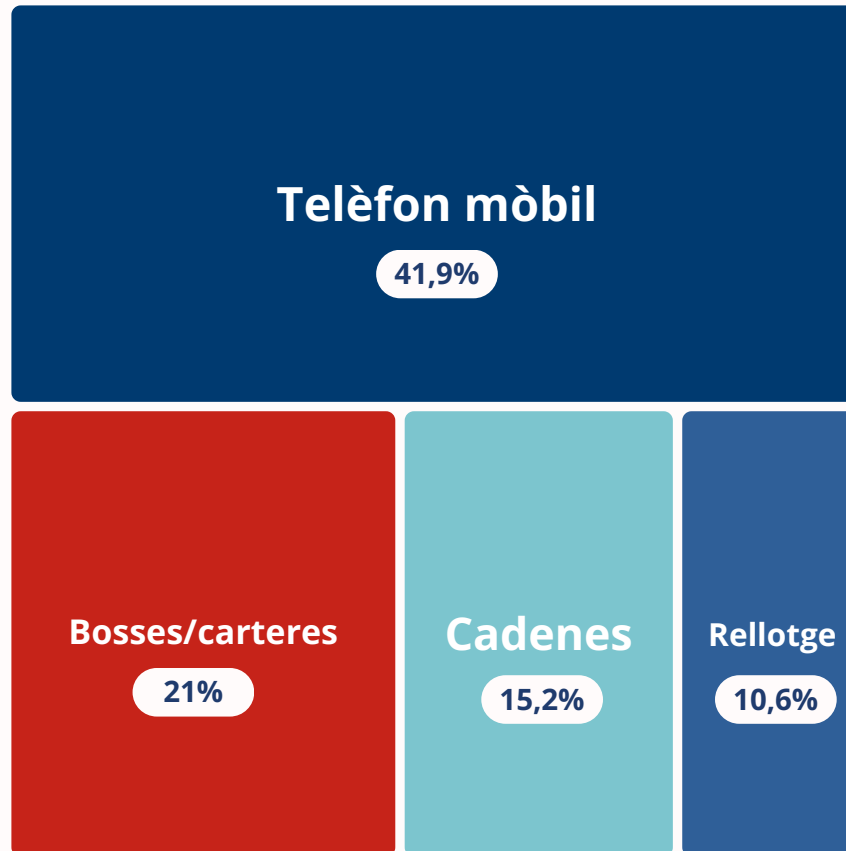

# ROBATORIS AMB VIOLÈNCIA I/O INTIMIDACIÓ

GENER - DESEMBRE

JUNTA LOCAL DE SEGURETAT FEBRER 2025

# OBJECTES SOSTRETS RVI

GENER - DESEMBRE

JUNTA LOCAL DE SEGURETAT FEBRER 2025