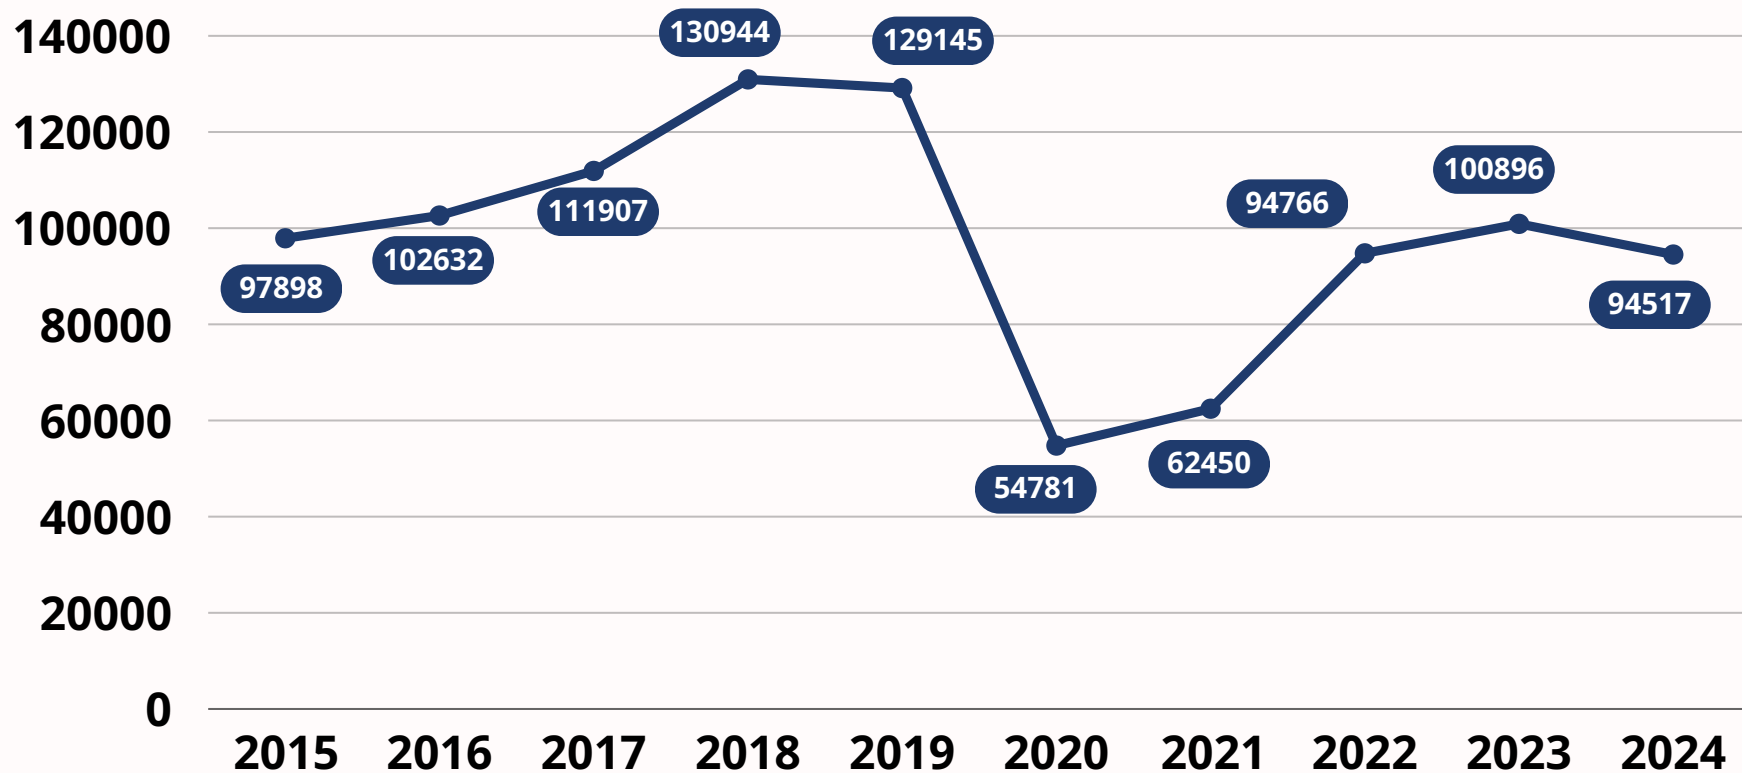

# OBJECTES SOSTRETS RVI

GENER - DESEMBRE

JUNTA LOCAL DE SEGURETAT FEBRER 2025

# EVOLUCIÓ FURTS

ÚLTIMS 10 ANYS (2015 - 2024)

JUNTA LOCAL DE SEGURETAT FEBRER 2025