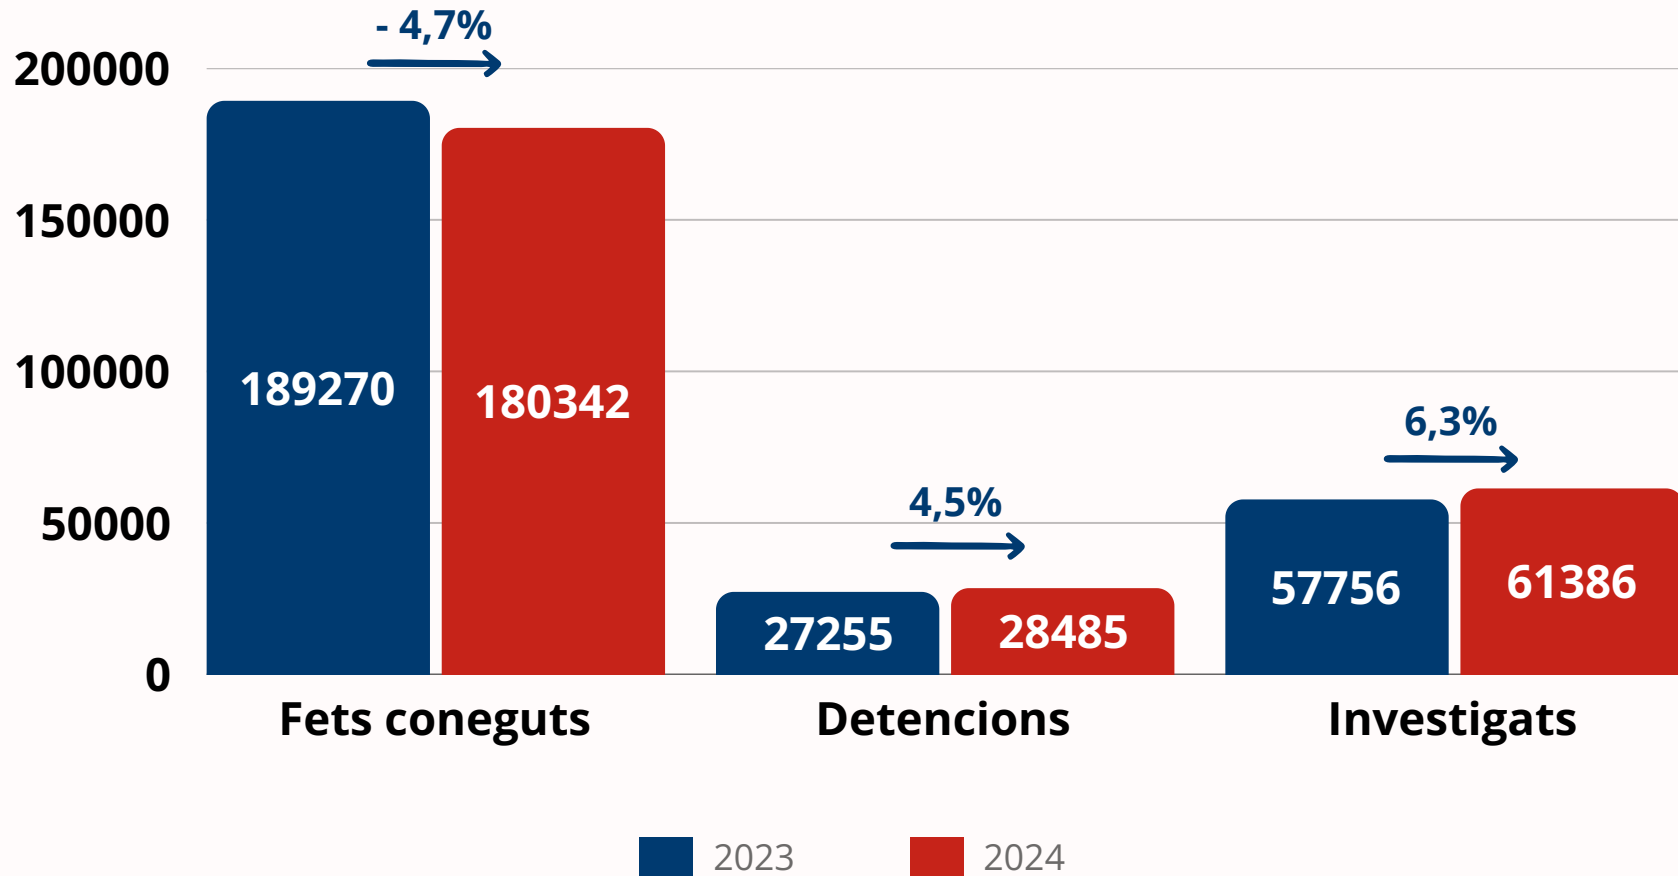

# INDICADORS 2024

GENER - DESEMBRE

JUNTA LOCAL DE SEGURETAT FEBRER 2025

# INFRACCIONS PENALS A BARCELONA

GENER - DESEMBRE

JUNTA LOCAL DE SEURETAT FEBRER 2025

# EVOLUCIÓ DELICTES

ÚLTIMS 10 ANYS (2015 - 2024)

JUNTA LOCAL DE SEGURETAT FEBRER 2025