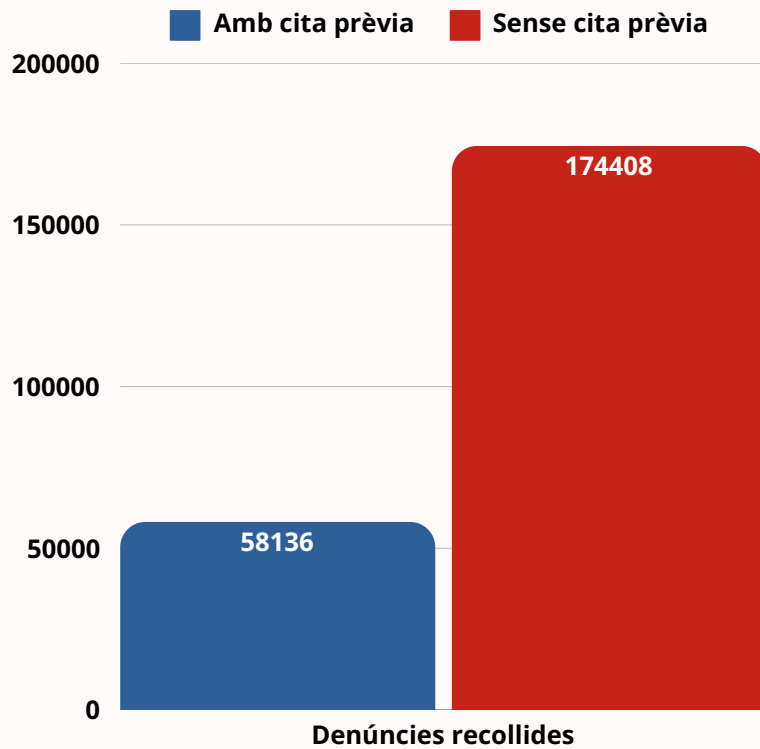

## MARKET

Prevenió furts i robatoris a zones comercials

JUNTA LOCAL DE SEGURETAT FEBRER 2025

# DENÚNCIES RECOLLIDES I CITA PRÈVIA

2024

## DENÚNCIES RECOLLIDES

232.544