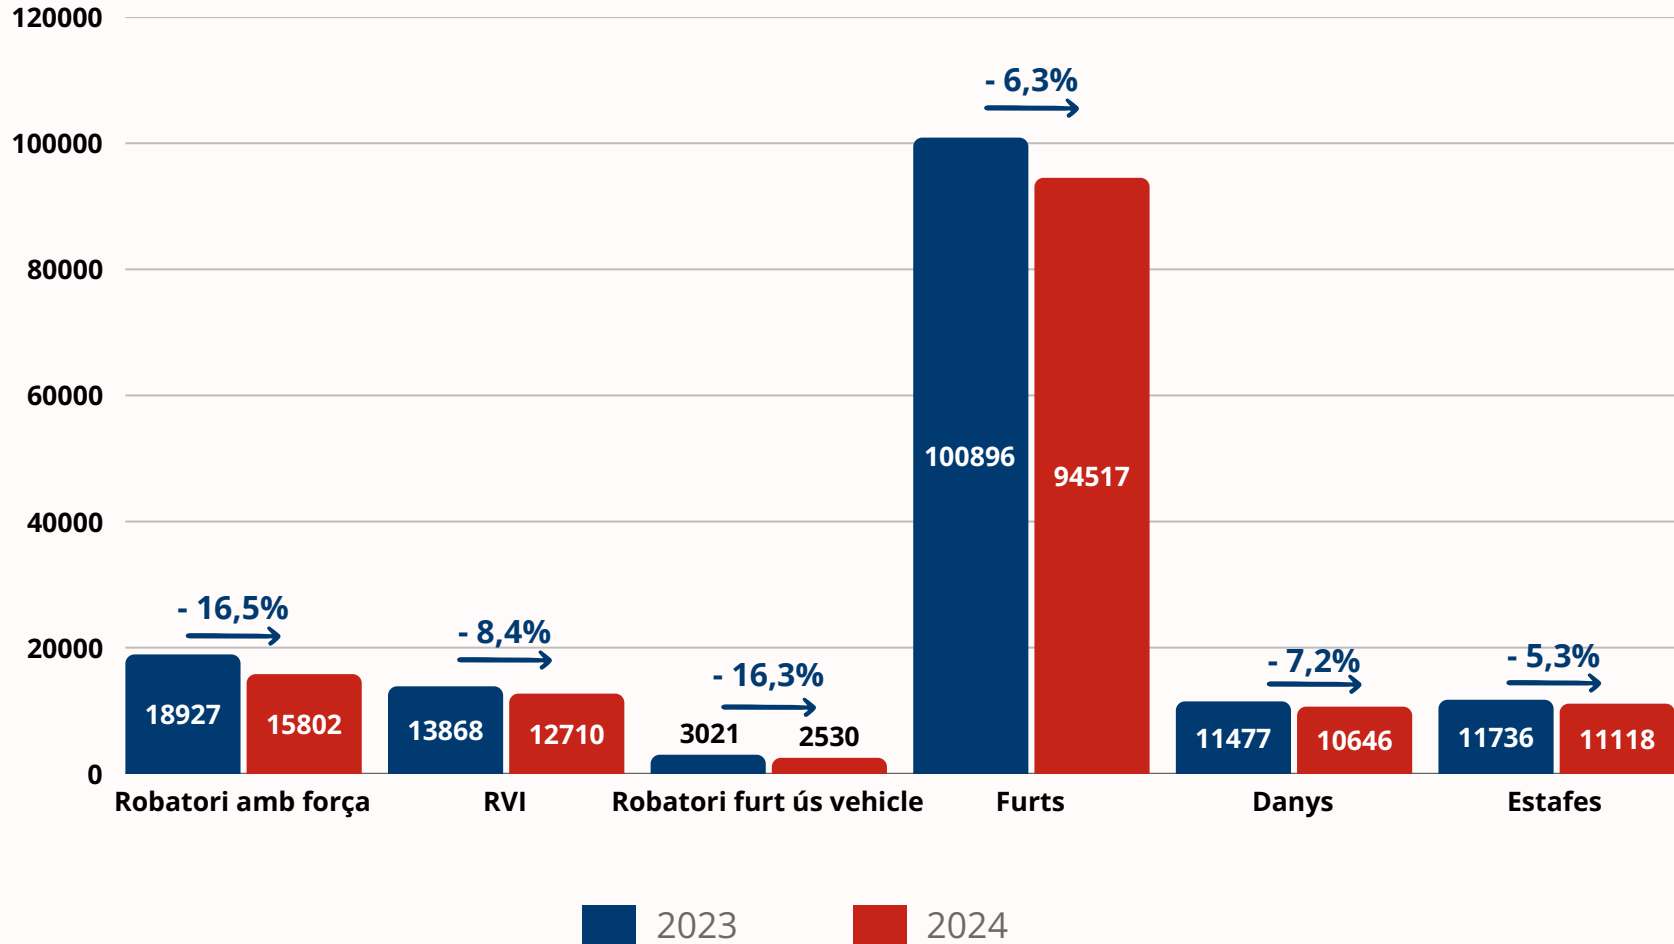

DELICTES CONTRA EL PATRIMONI

GENER - DESEMBRE

JUNTA LOCAL DE SEURETAT FEBRER 2025