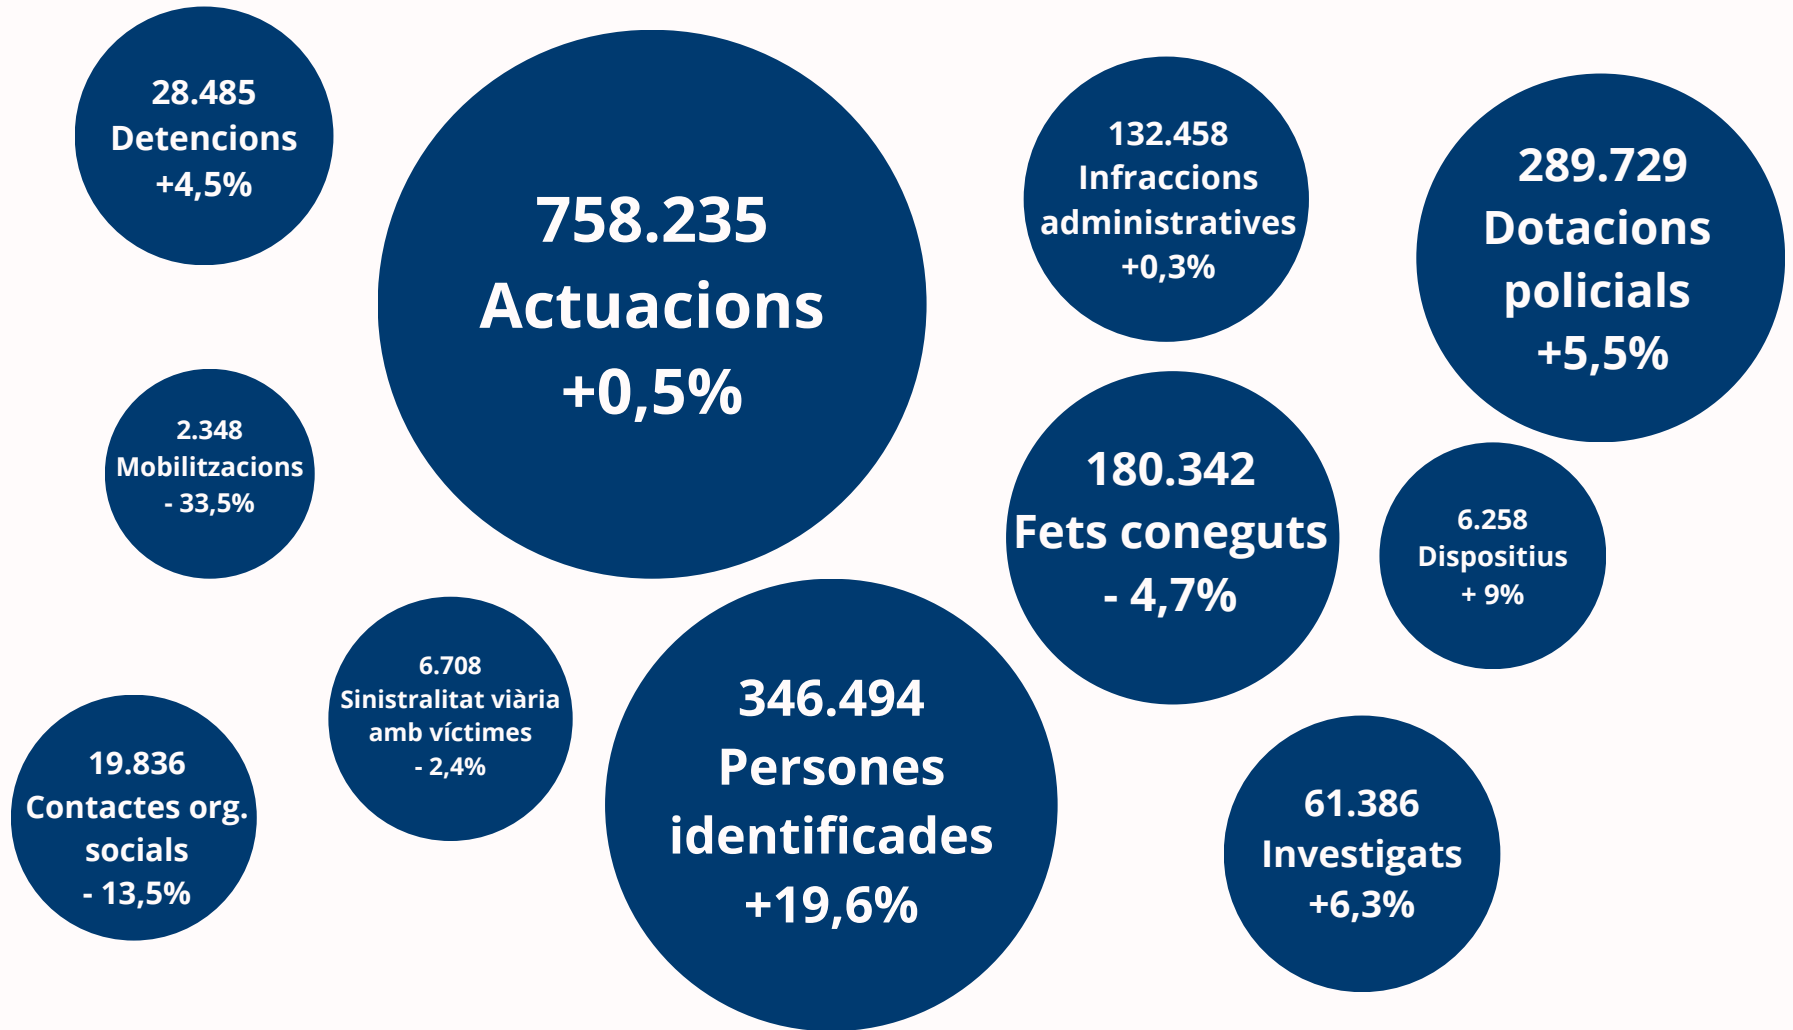

# DOSSIER DE PREMSA

JUNTA LOCAL DE SEGURETAT

FEBRER 2025

# INDICADORS 2024

GENER - DESEMBRE

JUNTA LOCAL DE SEGURETAT FEBRER 2025

# EVOLUCIÓ DELICTES

ÚLTIMS 10 ANYS (2015 - 2024)

JUNTA LOCAL DE SEGURETAT FEBRER 2025