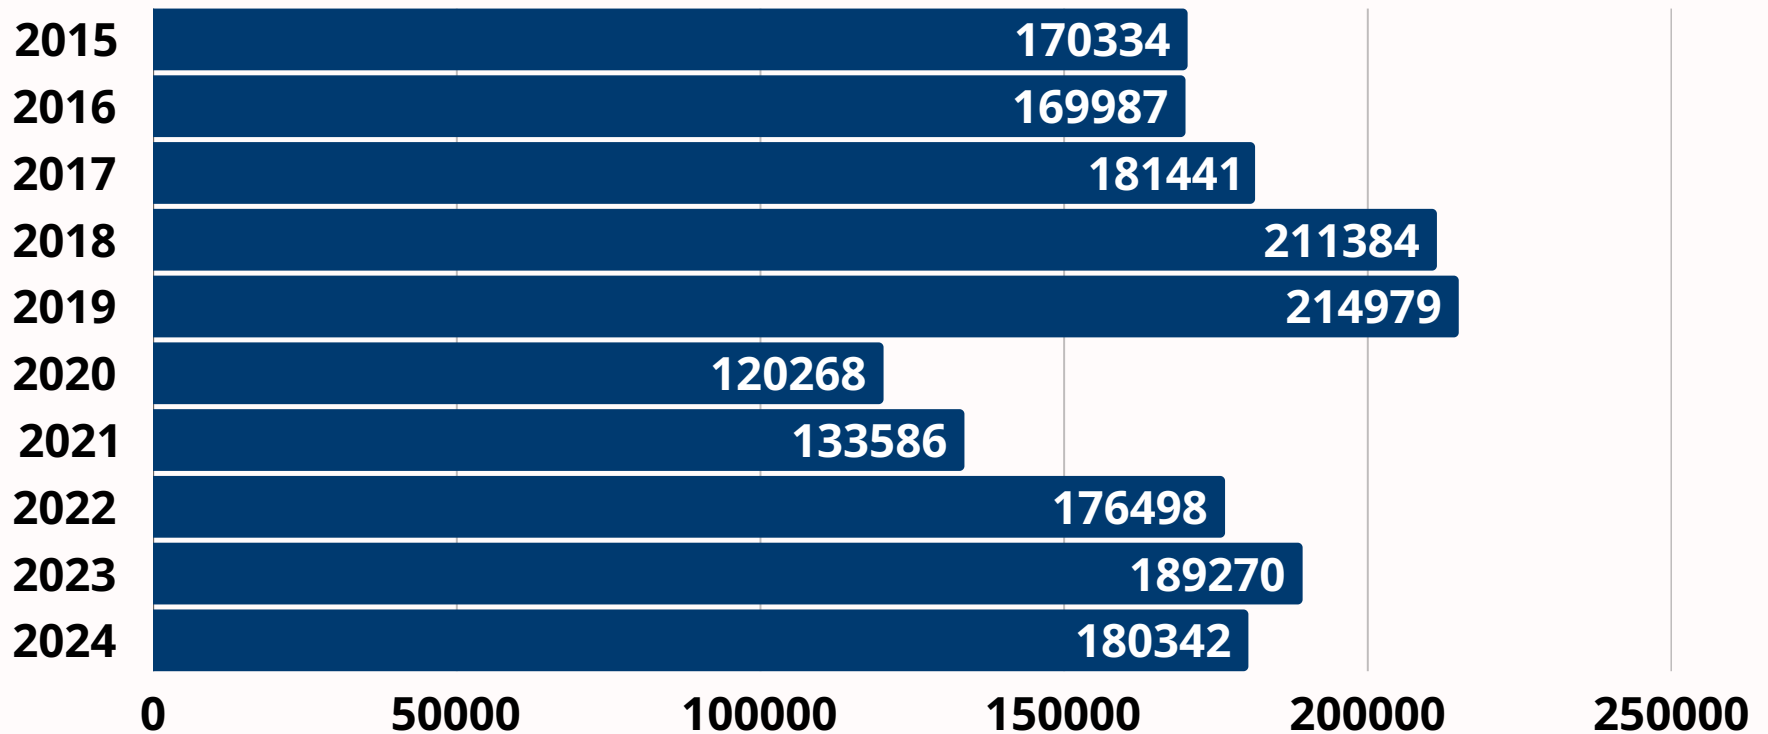

# INFRACCIONS PENALS A BARCELONA

GENER - DESEMBRE

JUNTA LOCAL DE SEURETAT FEBRER 2025

# EVOLUCIÓ DELICTES

ÚLTIMS 10 ANYS (2015 - 2024)

JUNTA LOCAL DE SEGURETAT FEBRER 2025