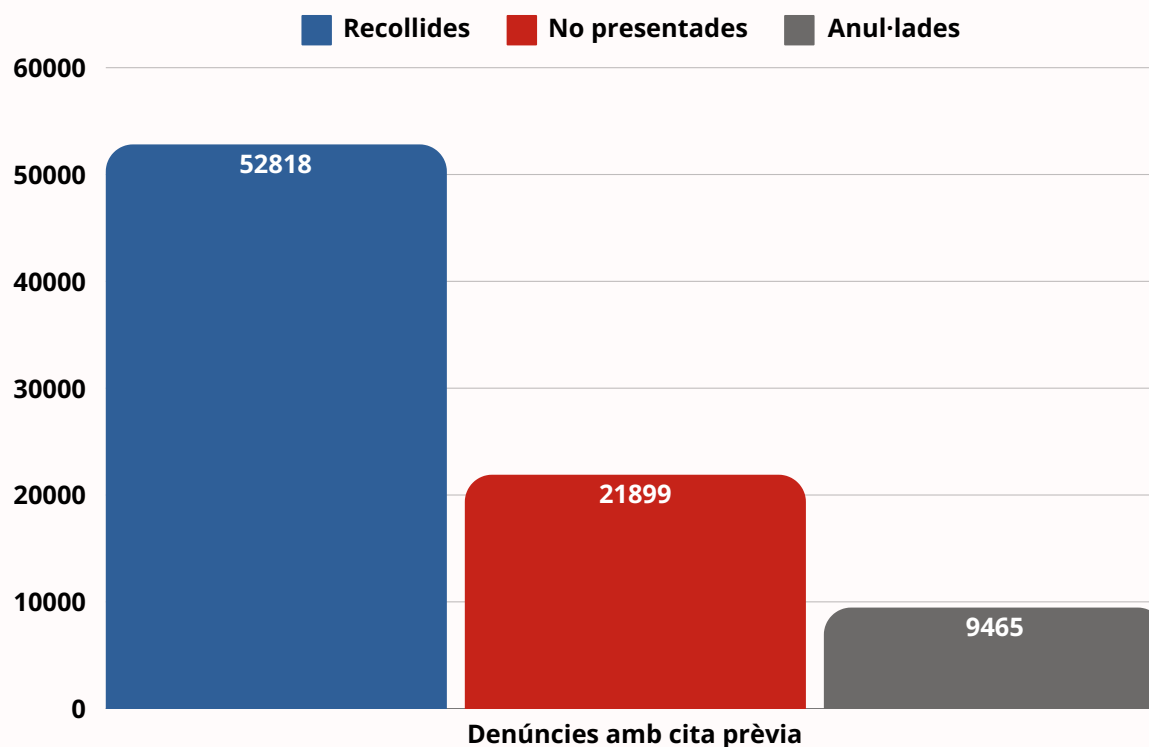

DENÚNCIES AMB CITA PRÈVIA

2024

OFERTA DE DENÚNCIES AMB CITA PRÈVIA

LAMBRETA

110.230

JUNTA LOCAL DE SEGURETAT FEBRER 2025