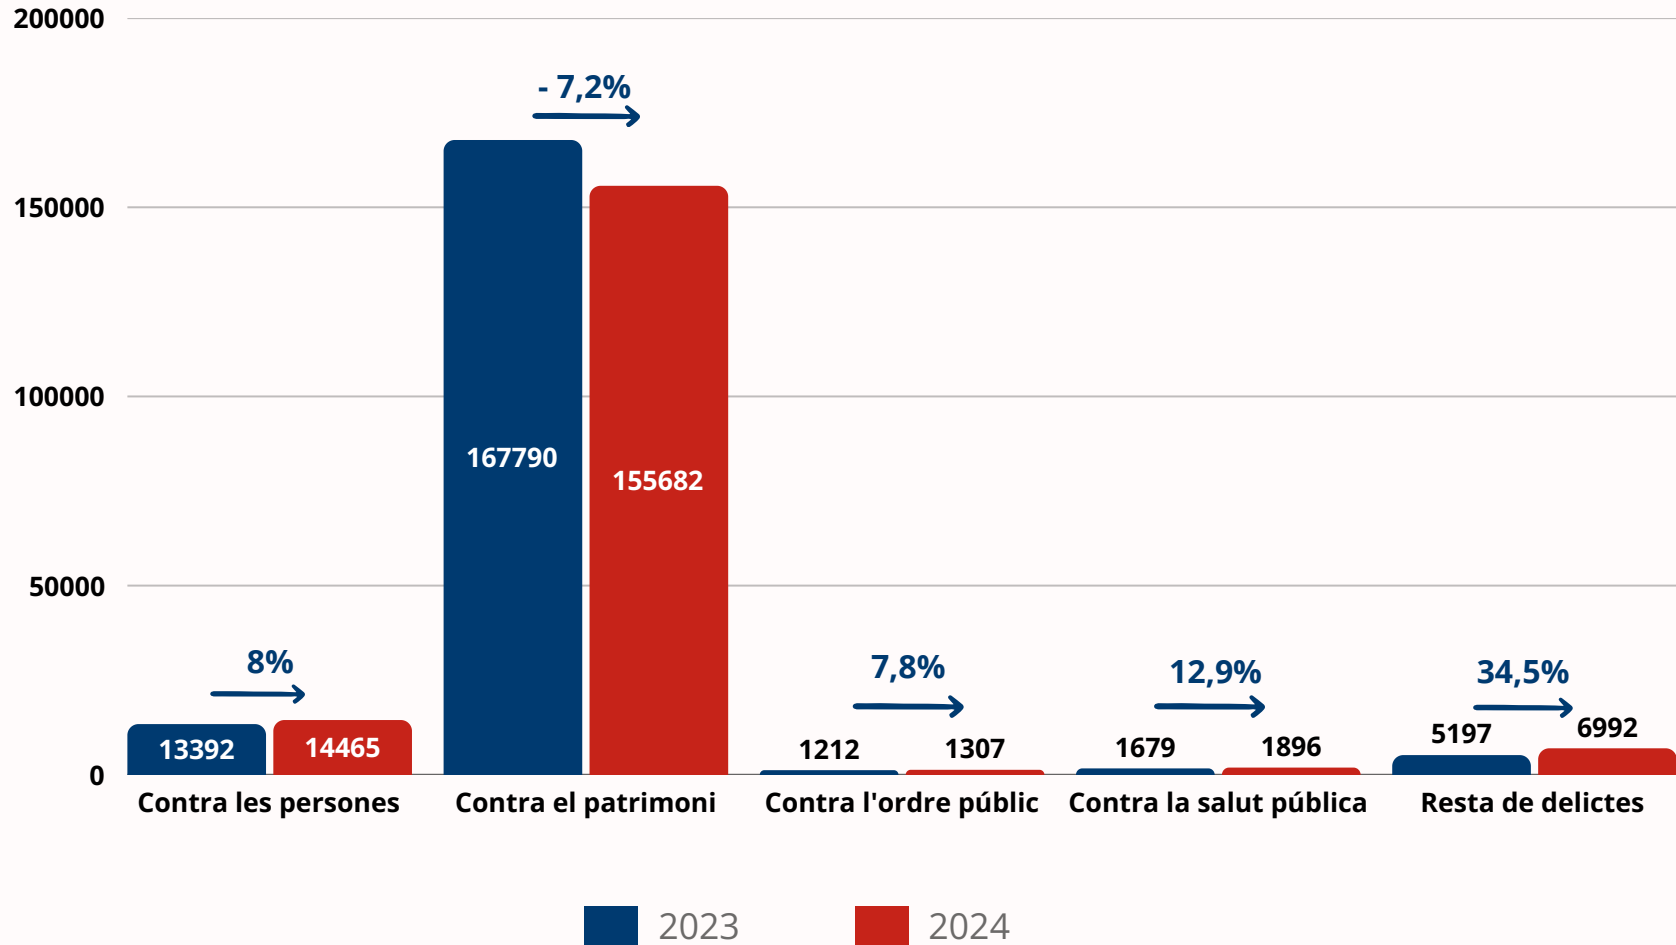

# INFRACCIONS PENALS A BARCELONA

GENER - DESEMBRE

JUNTA LOCAL DE SEURETAT FEBRER 2025

# EVOLUCIÓ DELICTES

ÚLTIMS 10 ANYS (2015 - 2024)

JUNTA LOCAL DE SEGURETAT FEBRER 2025

# DELICTES

GENER - DESEMBRE

JUNTA LOCAL DE SEGURETAT FEBRER 2025