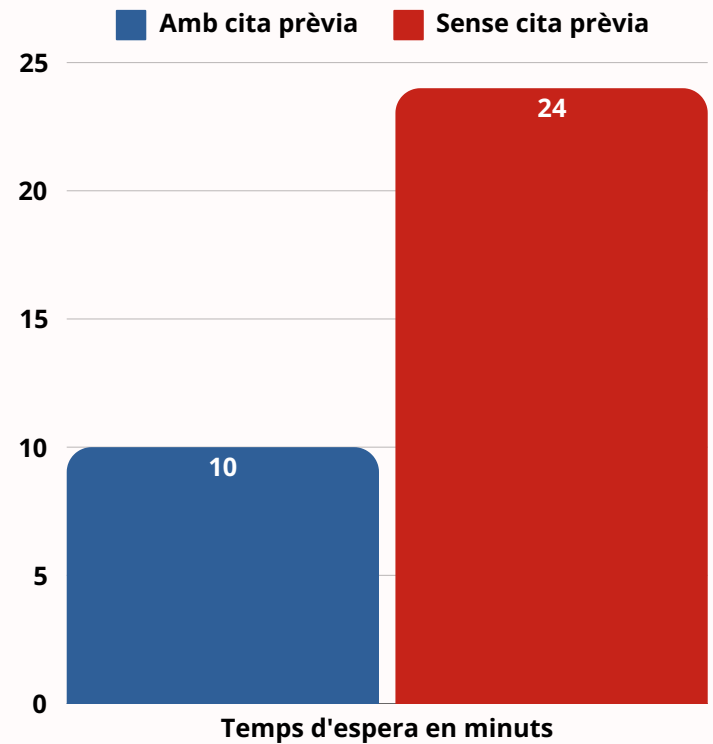

L'AMBRETA

JUNTA LOCAL DE SEGURETAT FEBRER 2025