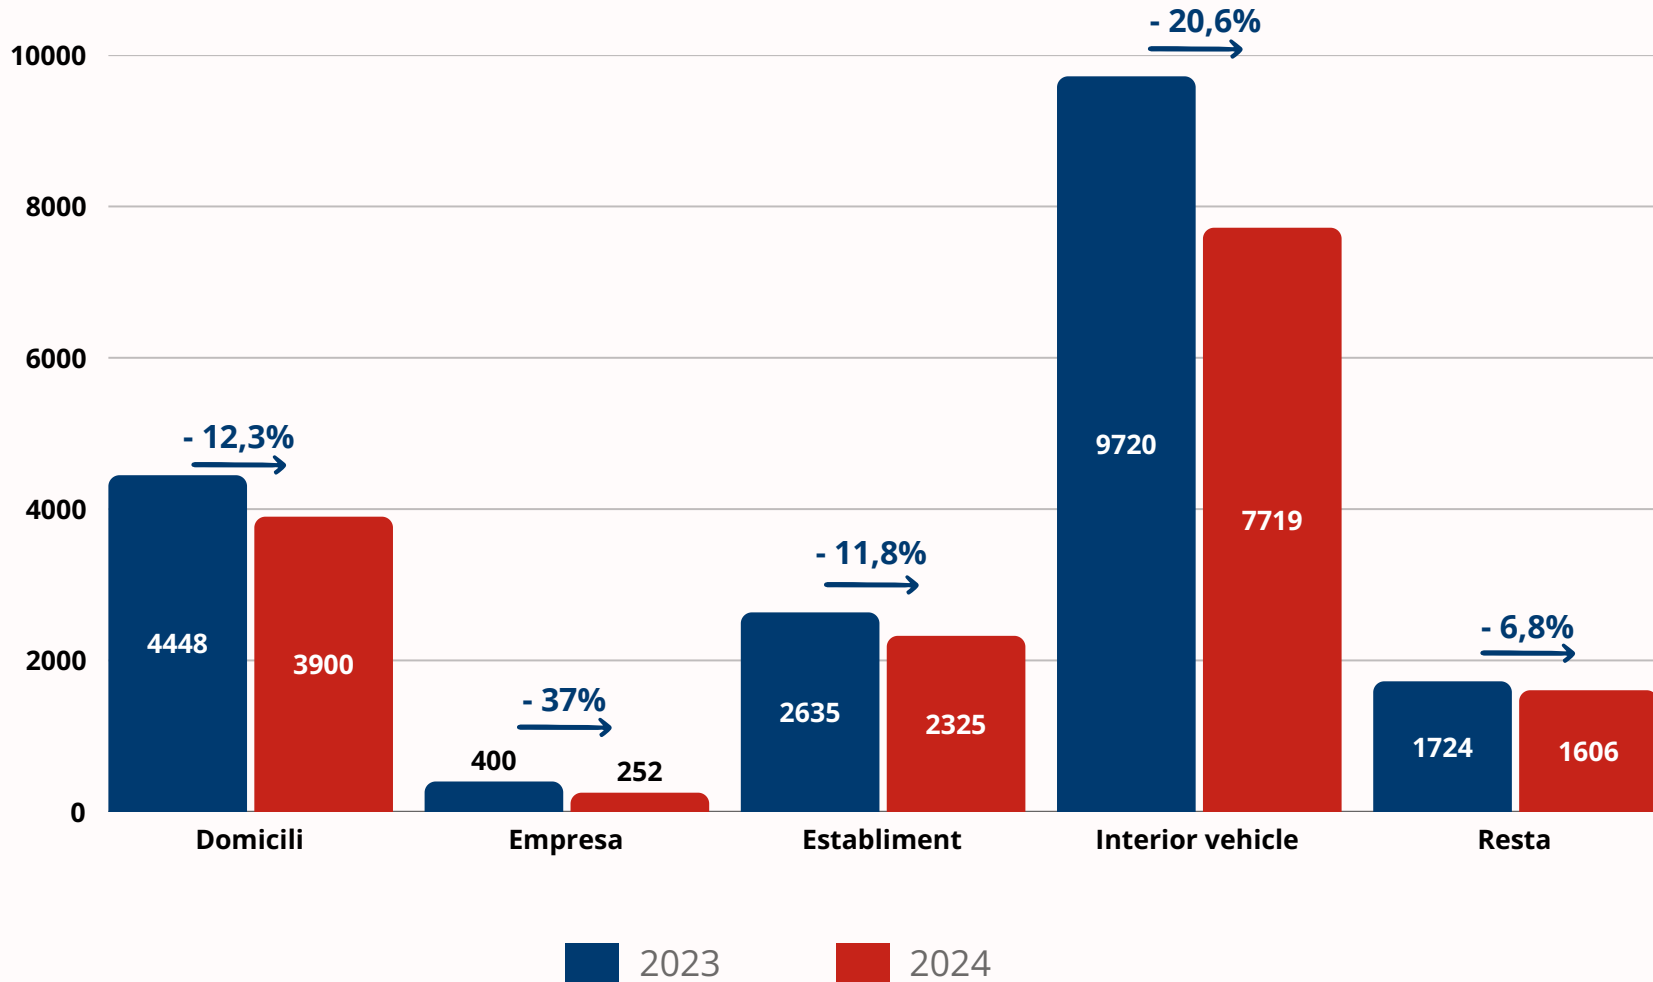

ROBATORIS AMB FORÇA

GENER - DESEMBRE

JUNTA LOCAL DE SEGURETAT FEBRER 2025