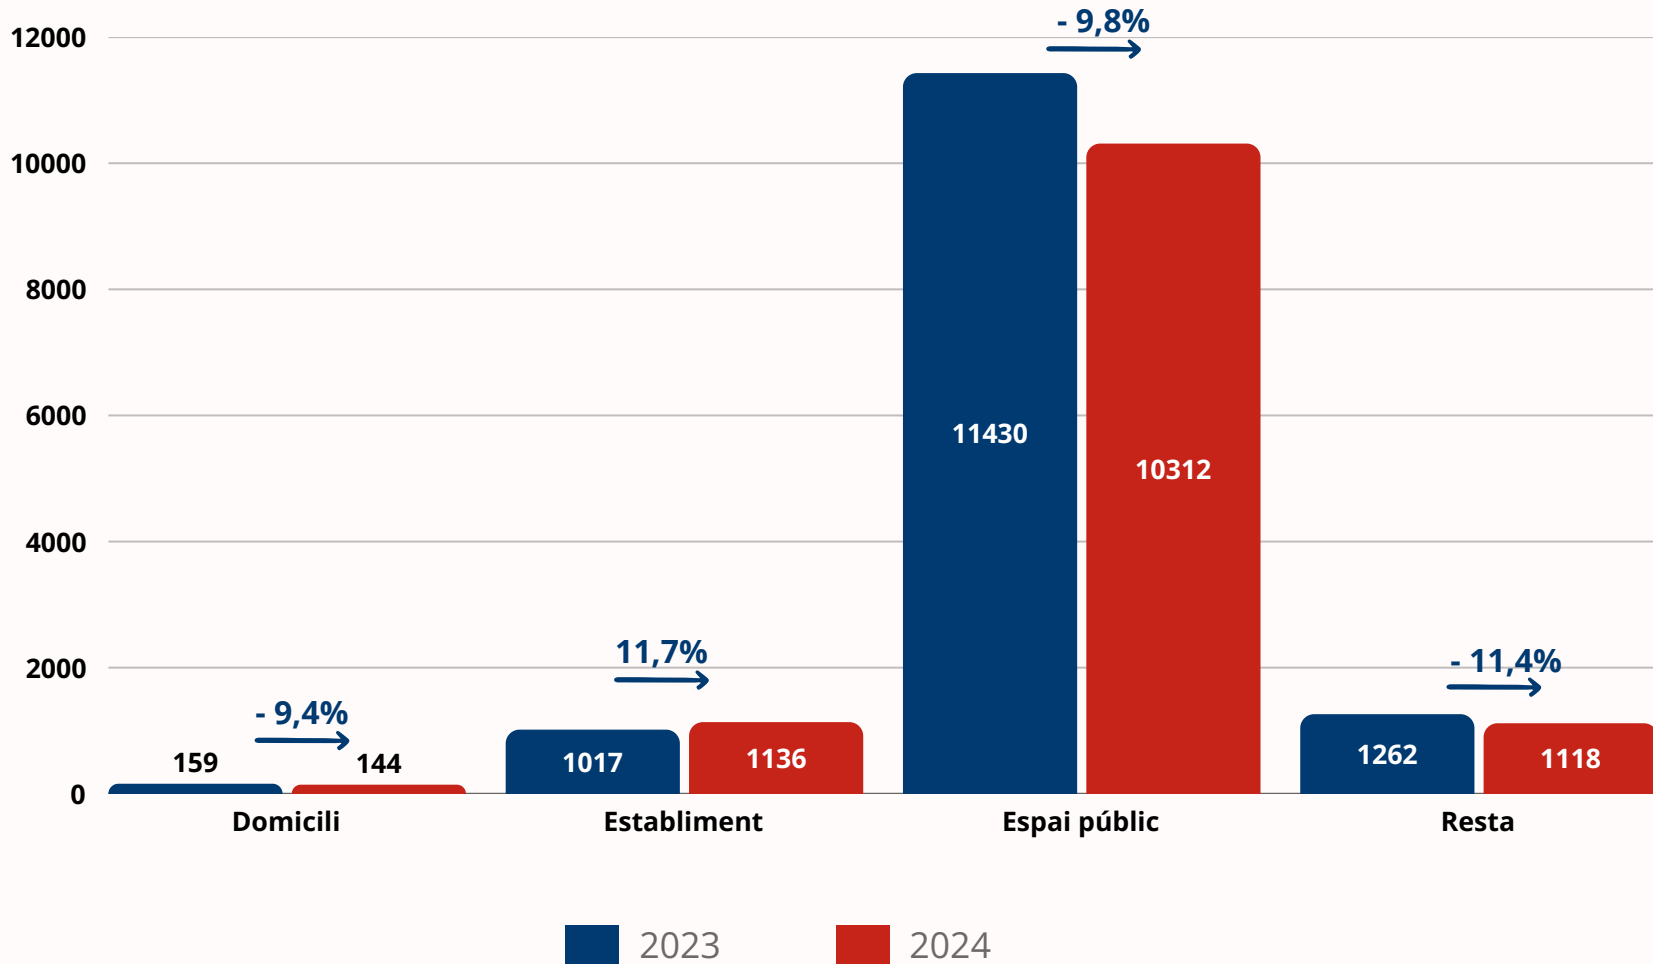

ROBATORIS AMB VIOLÈNCIA I/O INTIMIDACIÓ

GENER - DESEMBRE

JUNTA LOCAL DE SEGURETAT FEBRER 2025